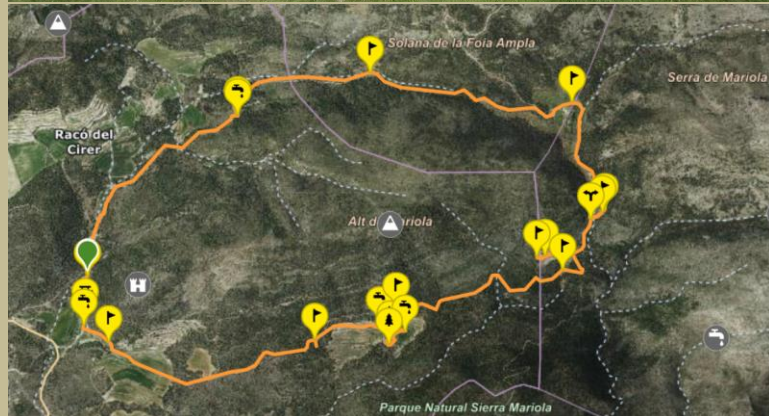

Dimecres

15 de març de 2023

Formació Persones Adultes

BENIASSENT

Centre d'Iniciació a la Natura

L'ENTORN A PEU

Masos de Mariola - Floració primavera

amb la col·laboració del Centre Excursionista Contestà

1.094 m

Masos de Mariola – Floració primavera

Eixida 8:00 – Cocentaina – FPA Beniasseñ

Nivell de dificultat – Mitjana (11km.)

893 m

11,11 km