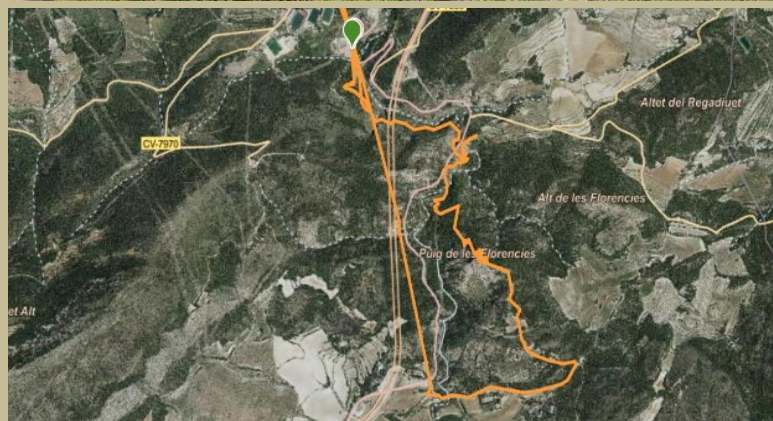

Dimecres

15 de febrer de 2023

Formació Persones Adultes
BENIASSENT
Centre d'Iniciació i Formació

L'ENTORN A PEU

Poblat Ibèric El Puig – Alcoi

amb la col·laboració del Centre Excursionista Contestà

887 m

Poblat Ibèric El Puig – Alcoi

Eixida 8:00 – Cocentaina – FPA Beniassèn

Nivell de dificultat – Mitjana (10km.)

613 m

10,72 km