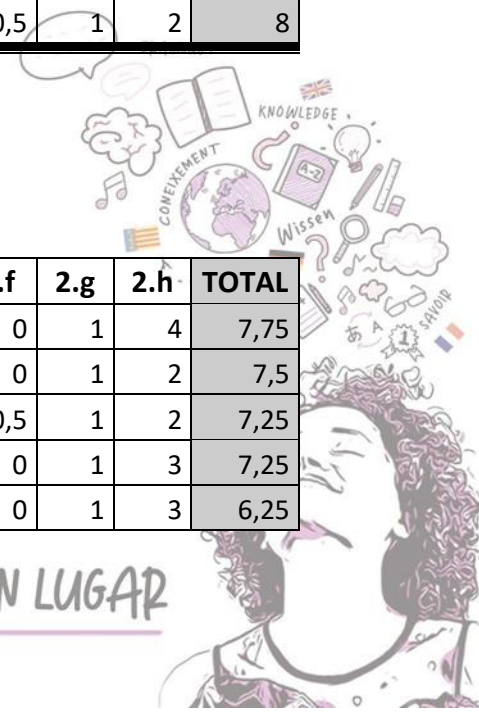

LISTADO DEFINITIVO DE ADMITIDOS, LISTA DE ESPERA Y EXCLUIDOS EN EL PROCESO DE SELECCIÓN DE MOVILIDAD ERASMUS+ A BRUSELAS Y ORDEN DE Puntuación

• ADMITIDOS

	NIA	1.1.a	1.1.b	1.1.c	1.2.a	1.2.b	1.2.c	1.3.a	1.3.b	1.4.a	1.4.b	2.a	2.b	2.c	2.d	2.e	2.f	2.g	2.h	TOTAL
1	12403082	0	0	1	0	0	0	0	0	0	2	1	1	0	0	0	0,5	1	4	10,5
2	10772681	0	0	1	0	1	0	0	0	0	0	1	1	0,5	0,5	0	0,5	1	3	9,5
3	12867369	0	0	1	0	0	0	0	0	0	2	1	0	1,75	0,5	0	0	1	2	9,25
4	10077295	0	0	1	0	0	0	0	0	0	0	1	0	1	0,5	0	0,5	1	4	9
5	13279479	0	0	1	0	0	0	0	0	0	0	1	1	0,5	0	0	0,5	1	4	9
6	11692735	0	0	1	0	0	0	0	0	0	0	1	1	0,75	0	0	0	1	4	8,75
7	10083476	0	0	1	1	0	0	0	0	0	0	1	0	0,25	0,5	0	0	1	4	8,75
8	10645238	0	0	1	0	0	0	0	0	0	0	1	0	0,25	0,5	0	0,5	1	4	8,25
9	12011837	0	0	1	0	0	0	0	0	0	0	1	0	1,5	0,5	0	0	1	3	8
10	12998696	0	0	1	0	0	0	0	0	0	0	1	1	1	0,5	0	0,5	1	2	8

• LISTA DE ESPERA

	NIA	1.1.a	1.1.b	1.1.c	1.2.a	1.2.b	1.2.c	1.3.a	1.3.b	1.4.a	1.4.b	2.a	2.b	2.c	2.d	2.e	2.f	2.g	2.h	TOTAL
1	10028323	0	0	1	0	0	0	0	0	0	0	1	0	0,25	0,5	0	0	1	4	7,75
2	10078225	0	0	1	1	0	0	0	0	0	0	1	1	0,5	0	0	0	1	2	7,5
3	10721440	0	0	1	0	0	0	0	0	0	0	1	1	0,25	0,5	0	0,5	1	2	7,25
4	10164250	0	0	1	0	0	0	0	0	1	0	1	0	0,25	0	0	0	1	3	7,25
5	13496190	0	0	1	0	0	0	0	0	0	0	1	0	0,25	0	0	0	1	3	6,25