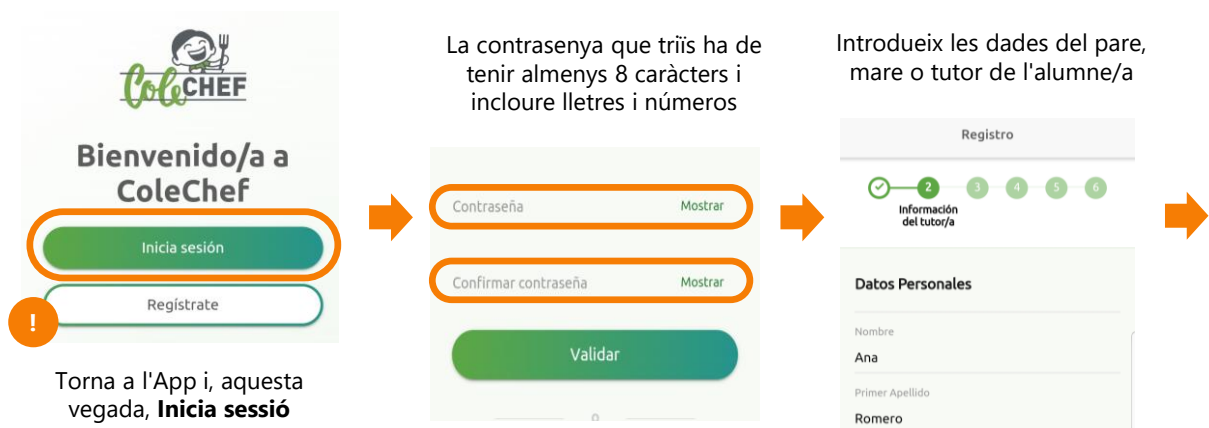

i

Te acabamos de enviar el mail para confirmar la creación de usuario/a.

Solo será valido durante las siguientes horas desde el envío de este mail. Recuerda revisar también la carpeta de spam si no lo encuentras en tu buzón principal.

Siguiente

!

Accedeix al teu correu **DES DEL TEU DISPOSITIU MÒBIL**

Rebràs aquest correu electrònic. Si no ho reps, comprova la teva carpeta de correu no desitjat.