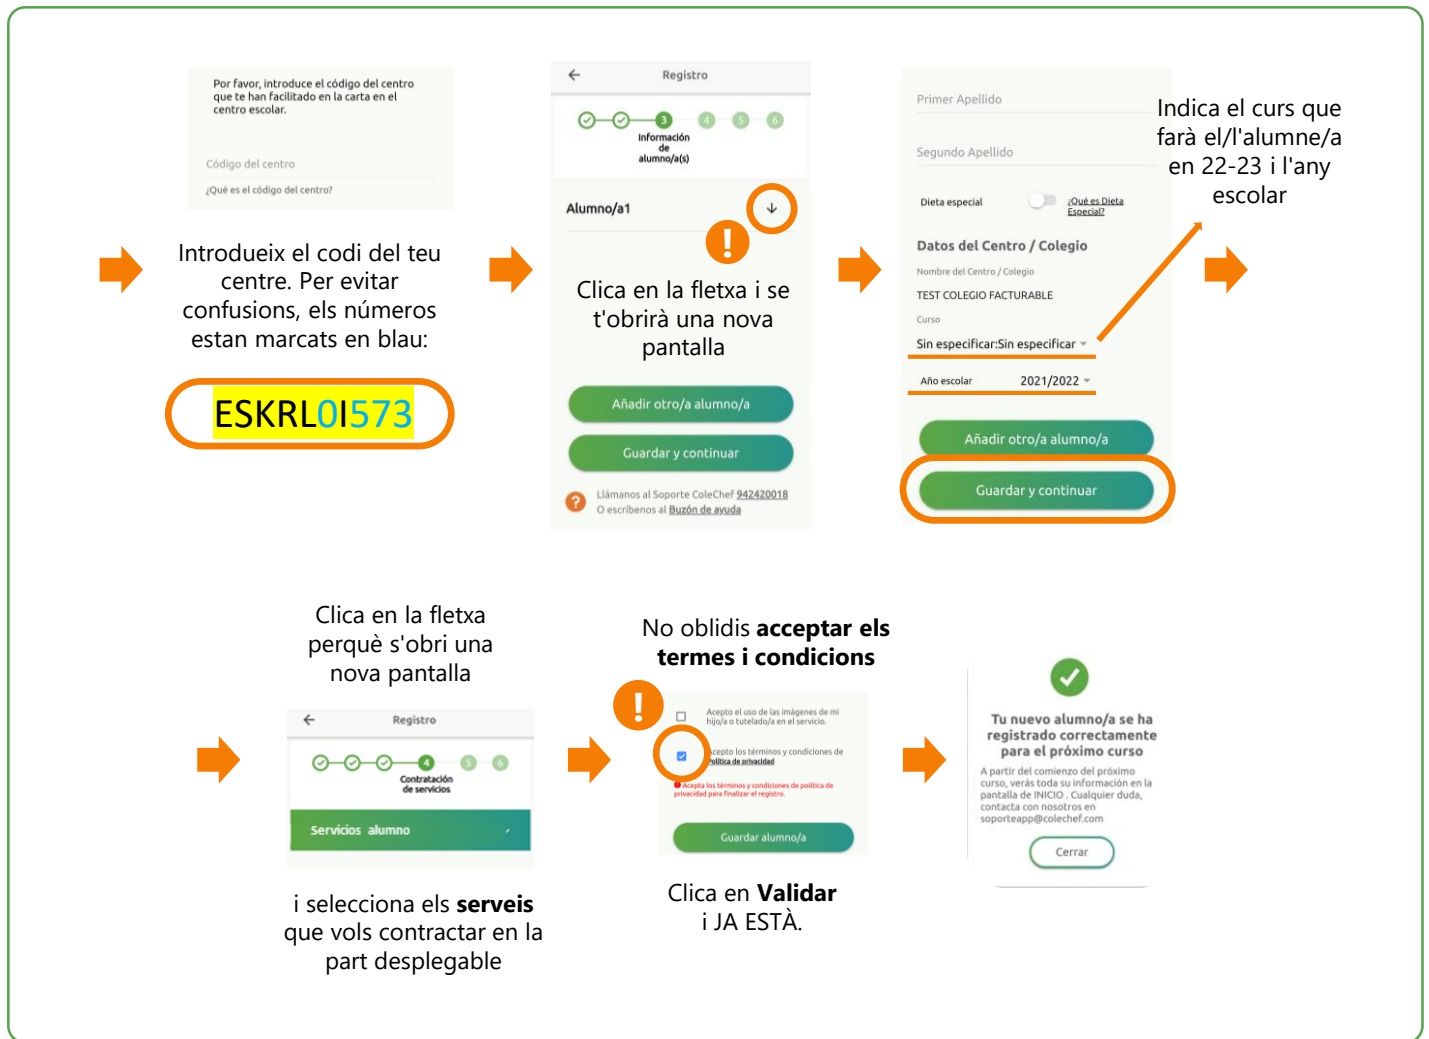

Si ets nou usuari i no estàs donat d'alta en l'APP ColeChef, REGISTRA'T

1r Descarrega't l'App Colechef!

Per baixar l'App, pots **anar directament** a Google Play o a l'App Store o visitar el web **colecchef.com**, que us facilitarà un **enllaç directe**, o utilitzar el **codi QR** que t'adjuntem.

2n Per donar-te d'alta com nou usuari segueix els següents passos:

i

Te acabamos de enviar el mail para confirmar la creación de usuario/a.

Solo será valido durante las siguientes horas desde el envío de este mail. Recuerda revisar también la carpeta de spam si no lo encuentras en tu buzón principal.

Siguiente

!

Accedeix al teu correu **DES DEL TEU DISPOSITIU MÒBIL**

Rebràs aquest correu electrònic. Si no ho reps, comprova la teva carpeta de correu no desitjat.

Rebràs un correu electrònic confirmant la contractació. A partir de setembre es bolcarà la informació.