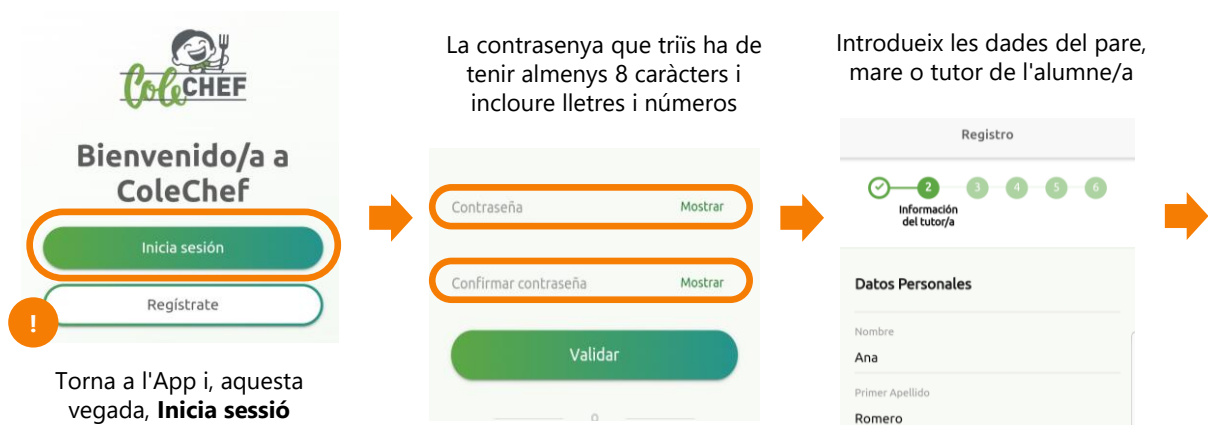

i

Te acabamos de enviar el mail para confirmar la creación de usuario/a.

Solo será valido durante las siguientes horas desde el envío de este mail. Recuerda revisar también la carpeta de spam si no lo encuentras en tu buzón principal.

Siguiente

!

Accedeix al teu correu **DES DEL TEU DISPOSITIU MÒBIL**

Rebràs aquest correu electrònic. Si no ho reps, comprova la teva carpeta de correu no desitjat.