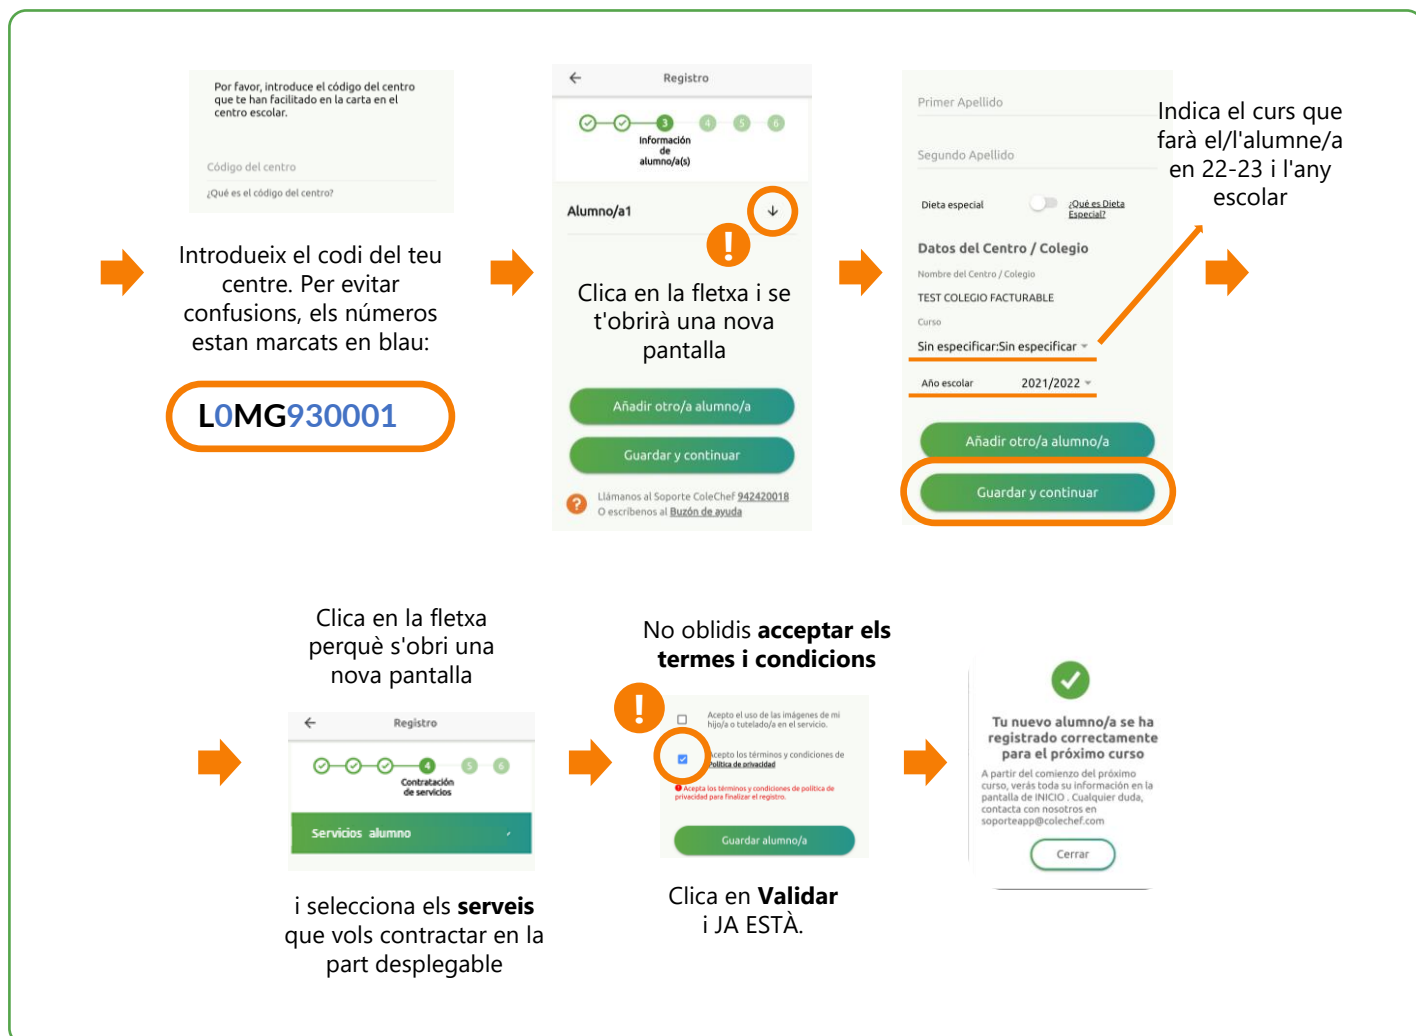

2n

Per donar-te d'alta com nou usuari segueix els següents passos:

i

Te acabamos de enviar el mail para confirmar la creación de usuario/a.

Solo será valido durante las siguientes horas desde el envío de este mail. Recuerda revisar también la carpeta de spam si no lo encuentras en tu buzón principal.

Siguiente

!

Accedeix al teu correu **DES DEL TEU DISPOSITIU MÒBIL**

Rebràs aquest correu electrònic. Si no ho reps, comprova la teva carpeta de correu no desitjat.

Rebràs un correu electrònic confirmant la contractació. A partir de setembre es bolcarà la informació.