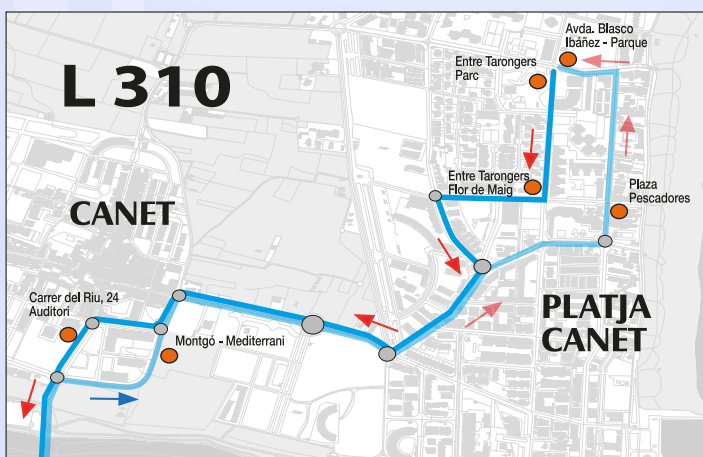

Ajuntament
Canet d'En Berenguer

PJ CORINTO - PJ CANET CANET - INSTITUTS

AJUNTAMENT DE SAGUNT

CURS 2022-23 DIES LECTIUS

Revisión 12/9/22

HORARIO DE PASO APROXIMADO POR LAS PRINCIPALES PARADAS

PJ. CORINTO - PJ. CANET - CANET - INSTITUTS

	PJ. CORINTO	PJ. CANET	CANET	PORT DE SAGUNT - INSTITUTS			SAGUNT
	Europa Les Salines	Parc Entre Tarongers	C/ Del Riu, 24 Auditori	IES Eduardo Merello IES María Moliner	IES Camp de Morvedre	IES Jorge Juan	IES Clot del Moro
				Periodista Azati x Daoiz	Avda. Fausto Caruana Policia Local		
				Hispanitat (C. Especialitats)	Z. Comercial		
C2	07:12	07:16	07:19	07:20	07:39	07:40	07:56
L310	---	07:50	07:55		08:12	08:13	---

INSTITUTS- CANET - PJ. CANET - PJ. CORINTO

	SAGUNT	PORT DE SAGUNT - INSTITUTS		CANET	PJ. CANET	PJ. CORINTO
	IES Clot del Moro	IES Jorge Juan	IES Camp de Morvedre	IES Eduardo Merello IES María Moliner	Montgó Mediterrani	Europa Les Salines
		Avda. Fausto Caruana Z. Comercial Policia Local		Periodista Azati x Daoiz	Plaça Pescadors	
L310	---	14:10	14:11	14:15	14:20	14:25
C2	14:32	14:45	14:46	14:52	14:55	15:04
C1	15:10	15:25	15:26	---	15:43	15:53