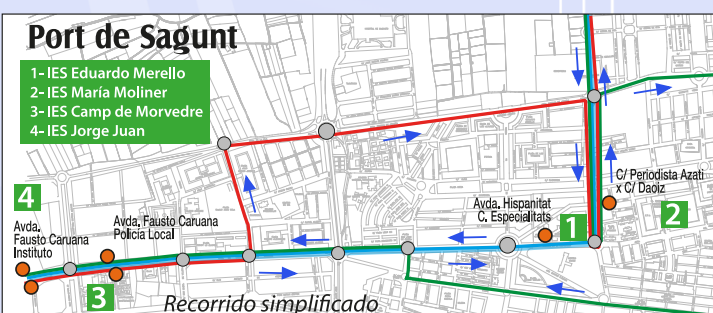

Ajuntament
Canet d'En Berenguer

PJ CORINTO - PJ CANET CANET - INSTITUTS

AJUNTAMENT DE SAGUNT

CURS 2022-23 DIES LECTIUS

Revisión 12/9/22

HORARIO DE PASO APROXIMADO POR LAS PRINCIPALES PARADAS

PJ. CORINTO - PJ. CANET - CANET - INSTITUTS

	PJ. CORINTO	PJ. CANET	CANET	PORT DE SAGUNT - INSTITUTS			SAGUNT
	Europa Les Salines	Parc Entre Tarongers	C/ Del Riu, 24 Auditori	IES Eduardo Merello IES María Moliner	IES Camp de Morvedre	IES Jorge Juan	IES Clot del Moro
				Periodista Azati x Daoiz	Avda. Fausto Caruana Policia Local		
				Hispanitat (C. Especialitats)	Z. Comercial		
C2	07:12	07:16	07:19	07:20	07:39	07:40	07:56
L310	---	07:50	07:55		08:12	08:13	---

INSTITUTS- CANET - PJ. CANET - PJ. CORINTO

	SAGUNT	PORT DE SAGUNT - INSTITUTS		CANET	PJ. CANET	PJ. CORINTO
	IES Clot del Moro	IES Jorge Juan	IES Camp de Morvedre	IES Eduardo Merello IES María Moliner	Montgó Mediterrani	Europa Les Salines
		Avda. Fausto Caruana Z. Comercial Policia Local		Periodista Azati x Daoiz	Plaça Pescadors	
L310	---	14:10	14:11	14:15	14:20	14:25
C2	14:32	14:45	14:46	14:52	14:55	15:04
C1	15:10	15:25	15:26	---	15:43	15:53