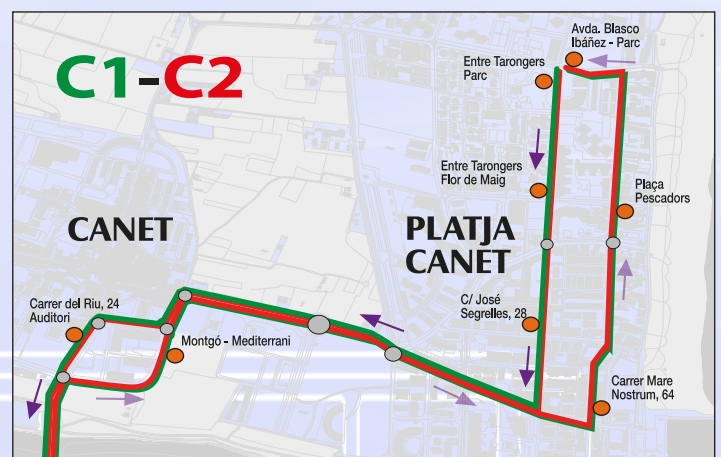

Ajuntament
Canet d'En Berenguer

PJ CORINTO - PJ CANET CANET - INSTITUTS

AJUNTAMENT DE SAGUNT

CURS 2022-23 DIES LECTIUS

Revisión 12/9/22

HORARIO DE PASO APROXIMADO POR LAS PRINCIPALES PARADAS

PJ. CORINTO - PJ. CANET - CANET - INSTITUTS

	PJ. CORINTO	PJ. CANET	CANET	PORT DE SAGUNT - INSTITUTS			SAGUNT
	Europa Les Salines	Parc Entre Tarongers	C/ Del Riu, 24 Auditori	IES Eduardo Merello IES María Moliner	IES Camp de Morvedre	IES Jorge Juan	IES Clot del Moro
				Periodista Azati x Daoiz	Avda. Fausto Caruana Policia Local		
				Hispanitat (C. Especialitats)	Z. Comercial		
C2	07:12	07:16	07:19	07:20	07:39	07:40	07:56
L310	---	07:50	07:55		08:12	08:13	---

INSTITUTS- CANET - PJ. CANET - PJ. CORINTO

	SAGUNT	PORT DE SAGUNT - INSTITUTS		CANET	PJ. CANET	PJ. CORINTO
	IES Clot del Moro	IES Jorge Juan	IES Camp de Morvedre	IES Eduardo Merello IES María Moliner	Montgó Mediterrani	Europa Les Salines
		Avda. Fausto Caruana Z. Comercial Policia Local		Periodista Azati x Daoiz	Plaça Pescadors	
L310	---	14:10	14:11	14:15	14:20	14:25
C2	14:32	14:45	14:46	14:52	14:55	15:04
C1	15:10	15:25	15:26	---	15:43	15:53