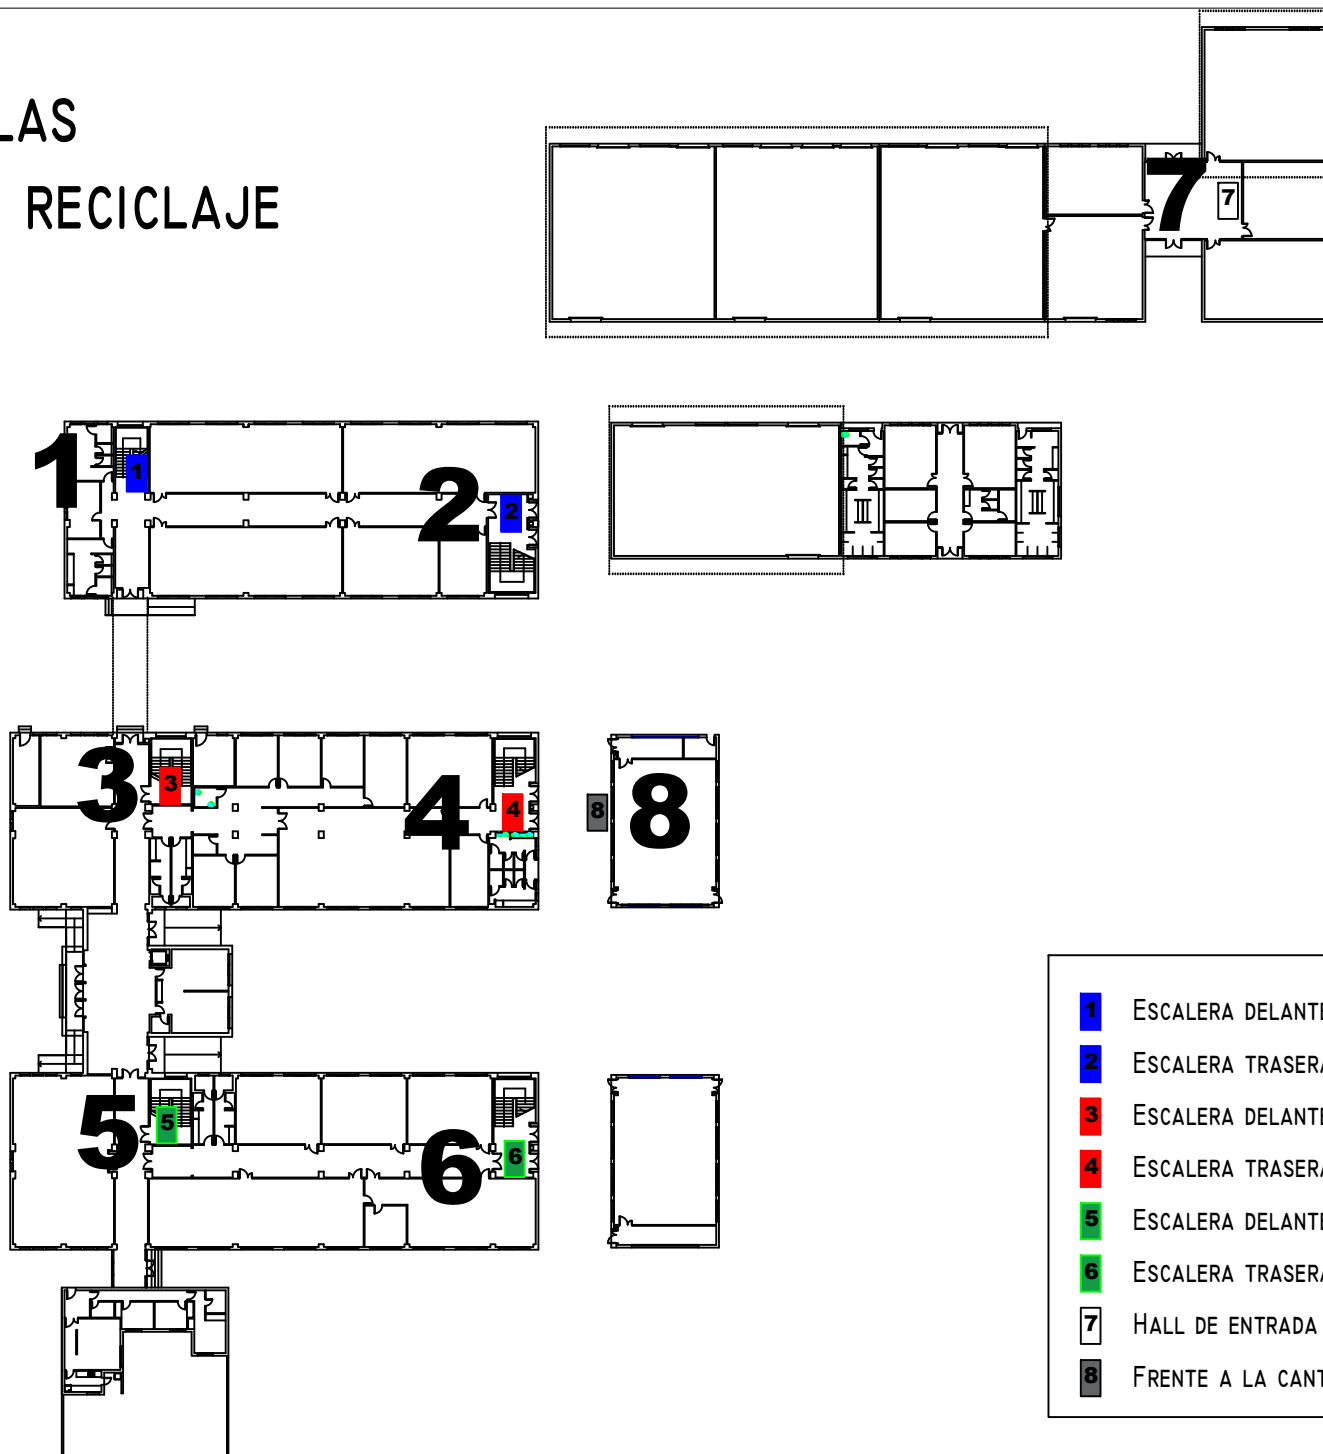

UBICACIÓN DE LAS ESTACIONES DE RECICLAJE

- 1** ESCALERA DELANTERA DEL EDIFICIO AZUL
- 2** ESCALERA TRASERA DEL EDIFICIO AZUL
- 3** ESCALERA DELANTERA DEL EDIFICIO ROJO
- 4** ESCALERA TRASERA DEL EDIFICIO ROJO
- 5** ESCALERA DELANTERA DEL EDIFICIO VERDE
- 6** ESCALERA TRASERA DEL EDIFICIO VERDE
- 7** HALL DE ENTRADA DEL EDIFICIO BLANCO
- 8** FRENTE A LA CANTINA