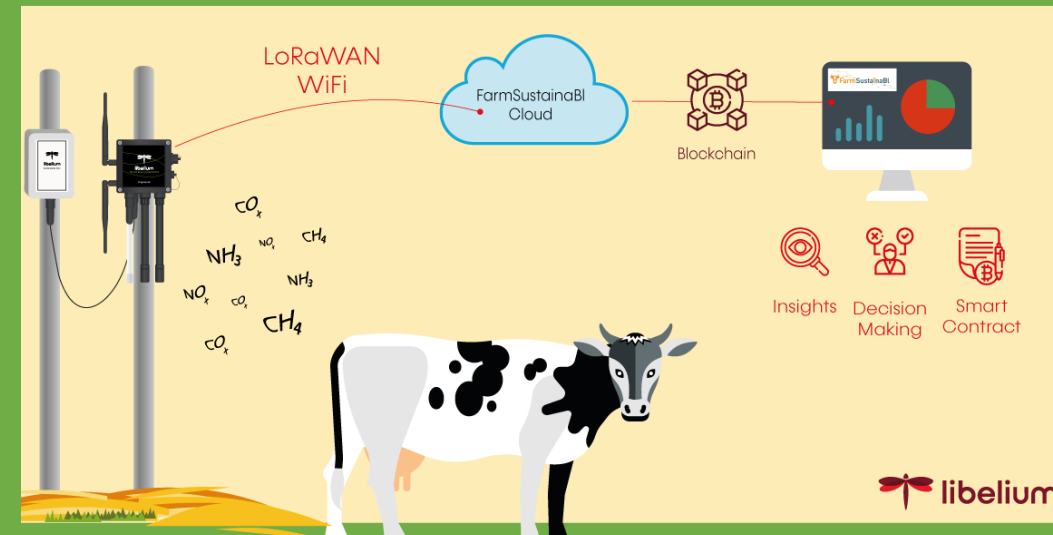

Dispositius

Temperatura i Humitat

Temperatura, Humitat, CO2 i pressió baromètrica

Sensor de nivell de líquids

Dispositius

Temperatura, Humitat i
Conductivitat del terreny

Temperatura, Direcció i
Velocitat del vent

Comptador de consum de líquid

Dispositius

Monitoritzar i controlar I/O digitals

Control electrovàlvules

Monitoritzar i controlar dispositius RS485

Dispositius

Trampa caça ratolins LoRaWAN

Geolocalització i monitorització activitat ramadera