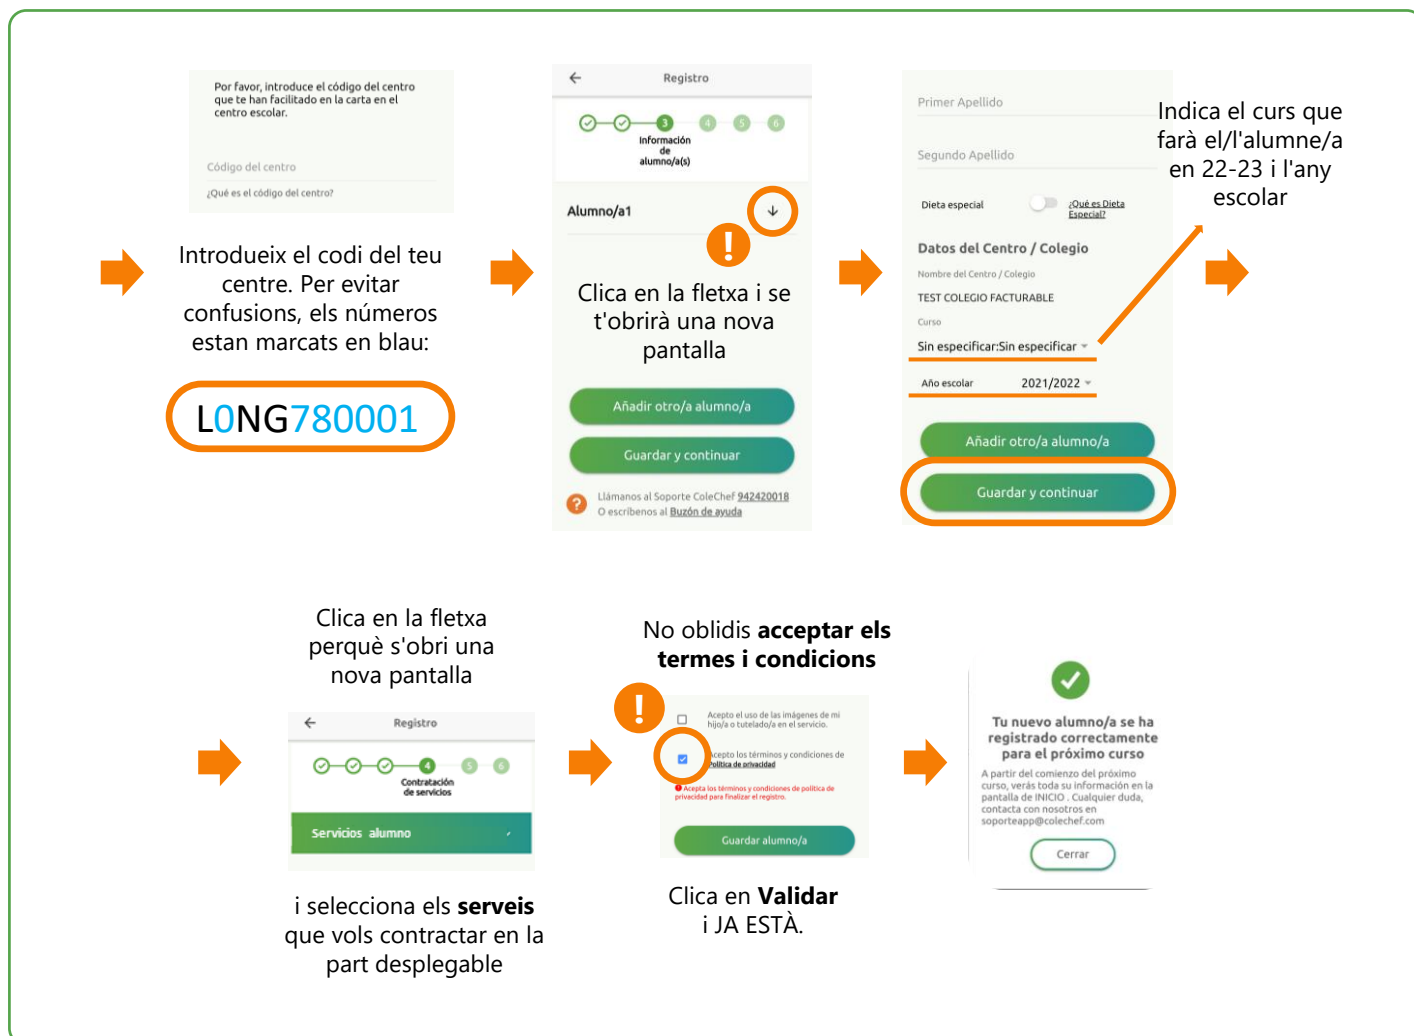

1 2 3 4 5 6

Información del tutor/a

Datos Personales

Nombre

Ana

Primer Apellido

Romero

Rebràs un correu electrònic confirmant la contractació. A partir de setembre es bolcarà la informació.