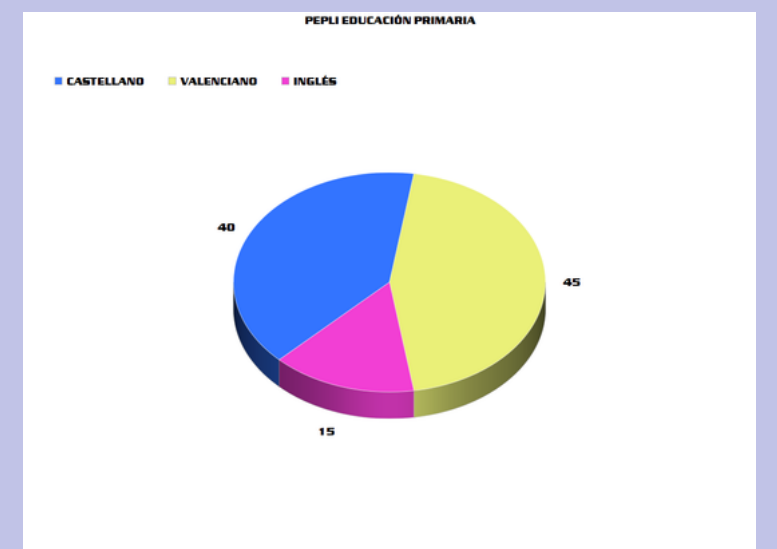

CASTELLANO: 50% - VALENCIANO: 40% - INGLÉS: 10%
* LA LECTOESCRITURA SE INTRODUCIRÁ EN CASTELLANO.

JORNADA PUERTAS ABIERTAS

JUEVES
7 DE ABRIL
17:00H

PEPLI EDUCACIÓ PRIMARIA:

CASTELLANO: 40% - VALENCIANO: 45% - INGLÉS: 15%