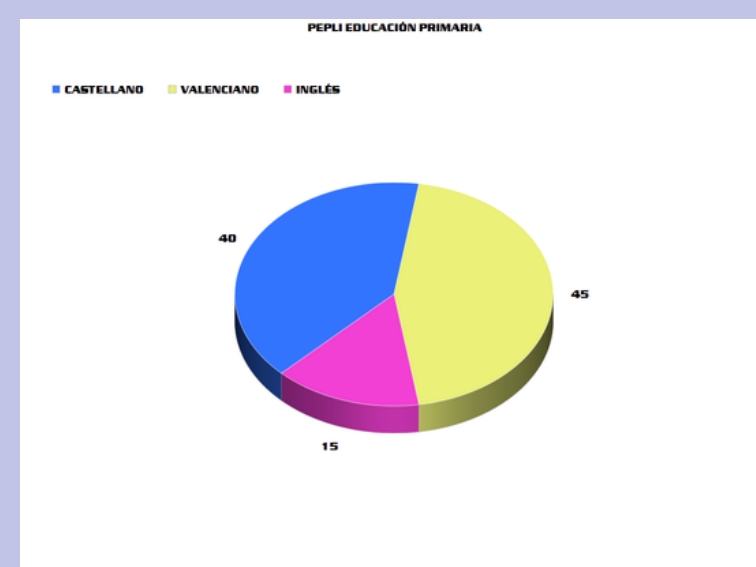

CASTELLANO: 50% - VALENCIANO: 40% - INGLÉS: 10%
* LA LECTOESCRITURA S'INICIARÀ EN CASTELLÀ

JORNADA PORTES OBERTES

DIJOUS
7 ABRIL
17:00H

PEPLI EDUCACIÓ PRIMÀRIA:

CASTELLANO: 40% - VALENCIANO: 45% - INGLÉS: 15%