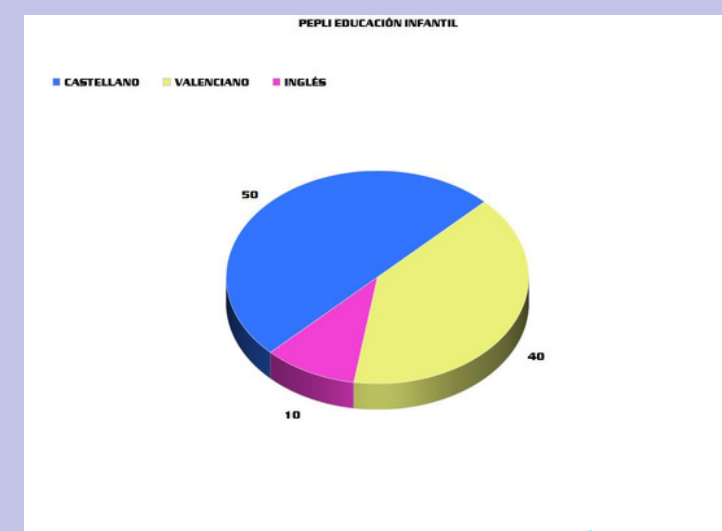

HORARIO

Lunes a Jueves

Mañanas: 09:00 a 12:45h

Tardes: 15:00 a 16:30h

Viernes

Mañanas: 09:00 a 13:00 h

Tardes: No hay clase

PEPLI EDUCACIÓ INFANTIL:

CASTELLANO: 50% - VALENCIANO: 40% - INGLÉS: 10%
* LA LECTOESCRITURA SE INTRODUCIRÁ EN CASTELLANO.

JORNADA PUERTAS ABIERTAS

JUEVES
7 DE ABRIL
17:00H

PEPLI EDUCACIÓ PRIMARIA:

CASTELLANO: 40% - VALENCIANO: 45% - INGLÉS: 15%