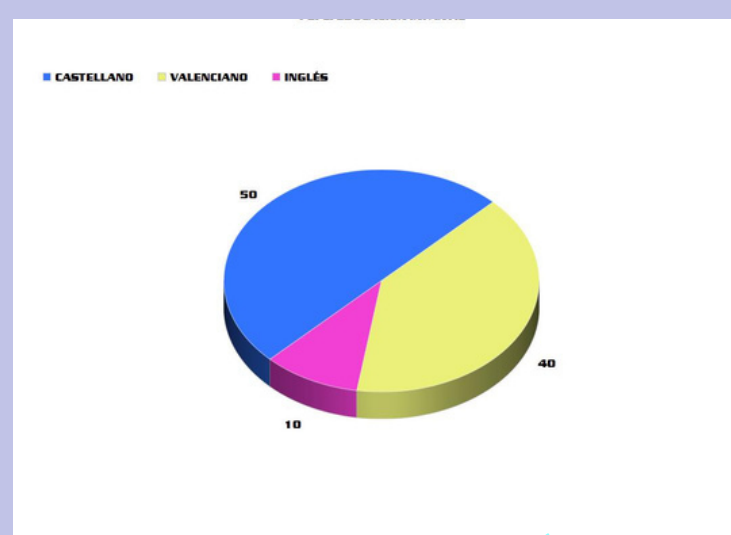

CEIP VIVERS

ESTÀS BUSCANT CENTRE EDUCATIU?
CONEIX-NOS!

INSTAL·LACIONS I RECURSOS

Centre d'una línia.

- **Pavelló d'infantil:** aula de 3 anys. Les aules de 4 i 5 anys amb accés directe al pati.

Pati propi amb zona de jocs.

- **Pavelló de Primària:** aules dotades de monitors interactius.

Patis amplis amb diferents zones de jocs

Biblioteca escolar.

Aules d'anglès, música e informàtica.

Gimnàs.

Menjador amb cuina pròpia

Hort escolar

Equip per a l'inclusió

AFA

HORARI

Dilluns a dijous

Matins: 09:00 a 12:45h

Vesprades: 15:00 a 16:30h

Divendres

Matins: 09:00 a 13:00 h

Vesprades: No hi ha classe

PEPLI EDUCACIÓ INFANTIL:

CASTELLANO: 50% - VALENCIANO: 40% - INGLÉS: 10%
* LA LECTOESCRITURA S'INICIARÀ EN CASTELLÀ

JORNADA PORTES OBERTES

DIJOUS
7 ABRIL
17:00H