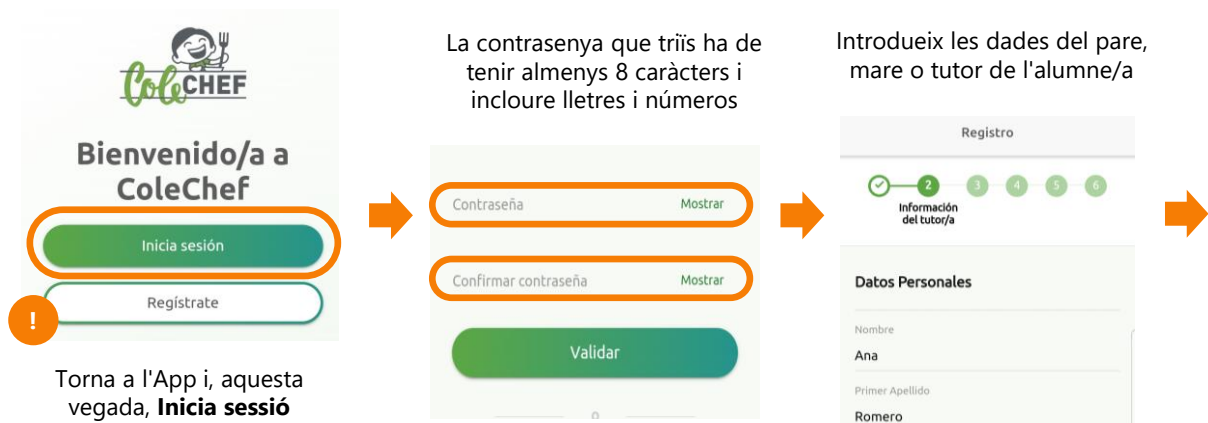

i

Te acabamos de enviar el mail para confirmar la creación de usuario/a.

Solo será valido durante las siguientes horas desde el envío de este mail. Recuerda revisar también la carpeta de spam si no lo encuentras en tu buzón principal.

Siguiente

!

Accedeix al teu correu **DES DEL TEU DISPOSITIU MÒBIL**

Rebràs aquest correu electrònic. Si no ho reps, comprova la teva carpeta de correu no desitjat.