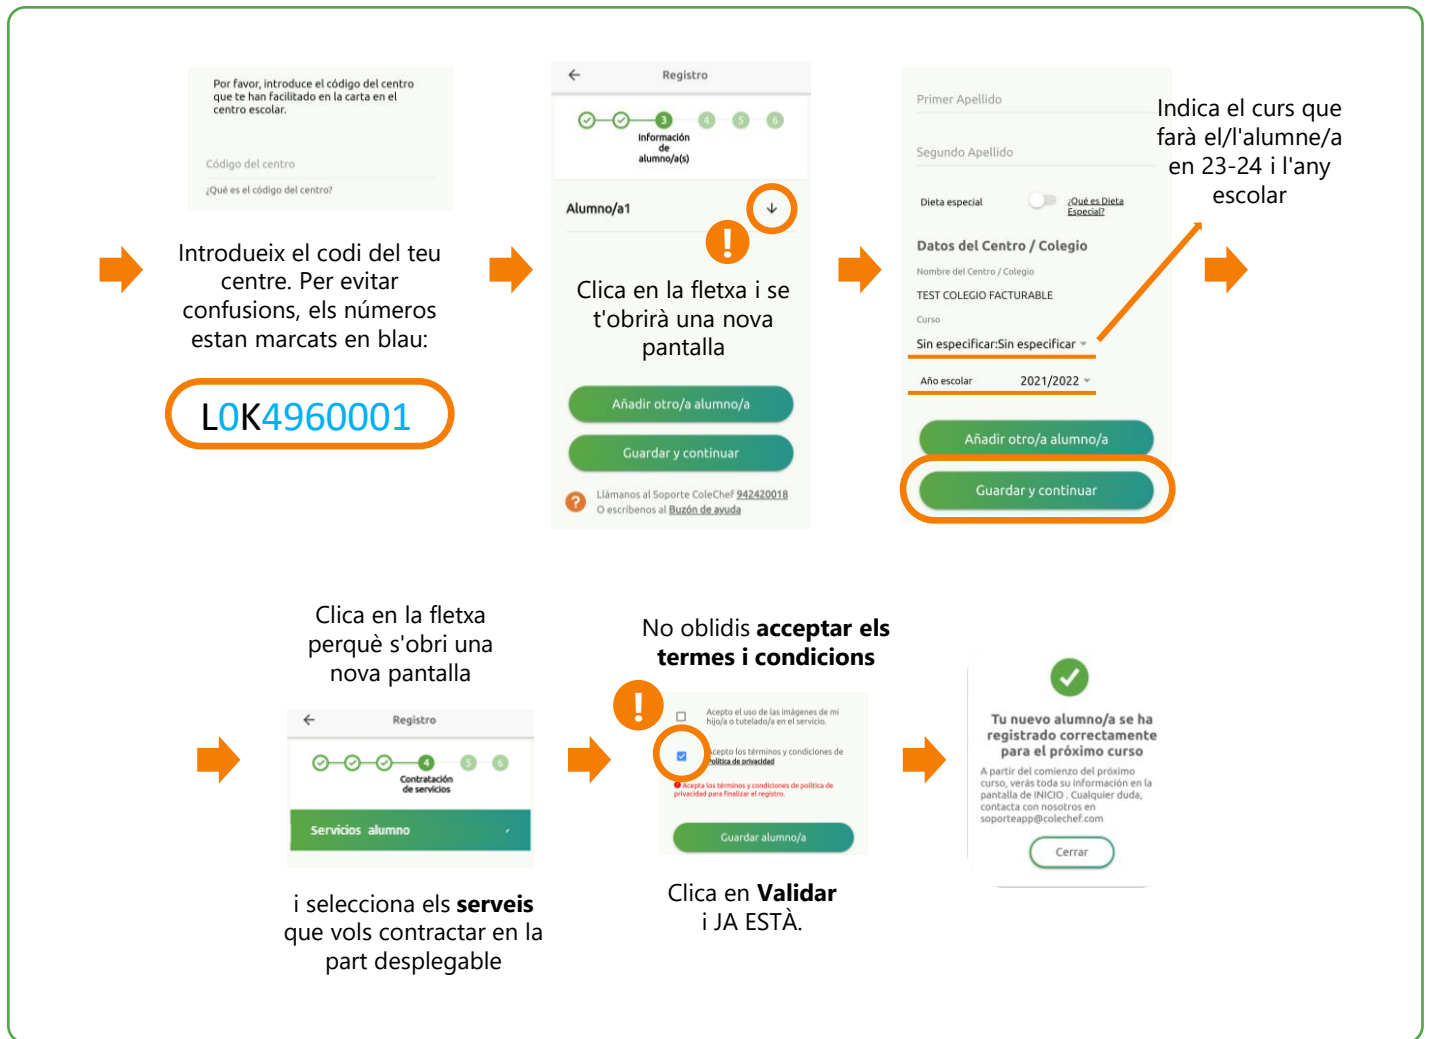

Si ets nou usuari i no estàs donat d'alta en l'APP ColeChef, REGISTRA'T

1r Descarrega't l'App Colechef!

Per baixar l'App, pots **anar directament** a Google Play o a l'App Store o visitar el web colechef.com, que us facilitarà un **enllaç directe**, o utilitzar el **codi QR** que t'adjuntem.

2n Per donar-te d'alta com nou usuari segueix els següents passos:

i

Te acabamos de enviar el mail para confirmar la creación de usuario/a.

Solo será valido durante las siguientes horas desde el envío de este mail. Recuerda revisar también la carpeta de spam si no lo encuentras en tu buzón principal.

Siguiente

!

Accedeix al teu correu **DES DEL TEU DISPOSITIU MÒBIL**

Rebràs aquest correu electrònic. Si no ho reps, comprova la teva carpeta de correu no desitjat.

Rebràs un correu electrònic confirmant la contractació. A partir de setembre es bolcarà la informació.