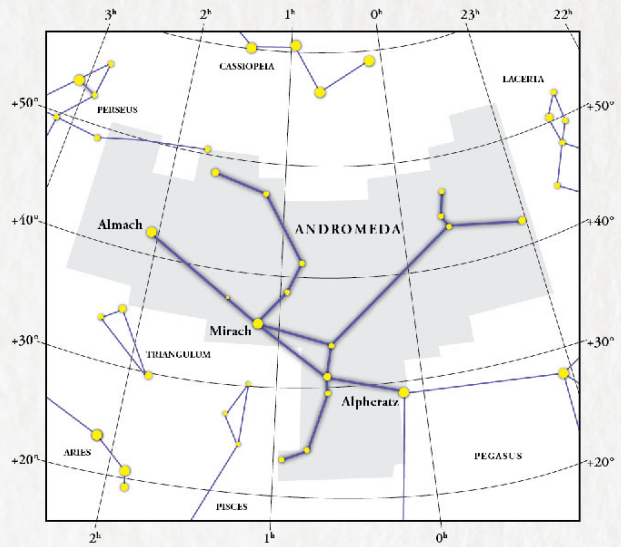

Este certificado avala el registro de una estrella en base al nombre, constelación y coordenadas abajo indicadas

Documento Original

CERTIFICADO DE REGISTRO DE ESTRELLA

CEIP MIGUEL BORDONAU

Andromeda

RA 00h30m08.96 +36°54'32.1" dec 9.60 mag

#37009

REGISTRO

Registra tu estrella

FIRMA

ANDRÓMEDA

DATOS SOBRE TU CONSTELACIÓN

Andrómeda (la Doncella Encantada), es una de las 88 constelaciones reconocidas por la astronomía moderna, descrita por Claudio Ptolomeo (II d.c.). Su símbolo representa una cadena. La constelación de Andrómeda se encuentra en el cielo septentrional, concretamente en el primer cuadrante del hemisferio norte (NQ1).

En la mitología griega, Andrómeda era la hija del rey Cefeo de Etiopía y la reina Casiopea, que ofendió a las nereidas (ninfas marinas) al afirmar que era más bella de lo que eran. Para apaciguar a los dioses, Andrómeda fue encadenada a una roca para ser sacrificada, aunque finalmente Perseo consiguió liberarla.

Superficie: 1,751 % (19ª posición)

Mejor mes: Noviembre

Estrellas: 152 (mv < 6,5)

Familia: Perseo

Significa: la Doncella Encantada

Latitud: +90° a -40°

Ahora cuando mires las estrellas, podrás recordar tu cole para siempre.