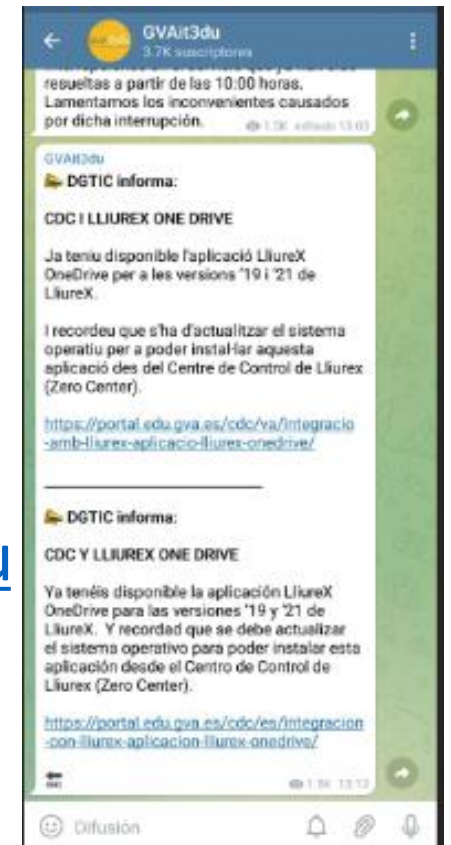

Telegram
<https://t.me/GVA_it3du>