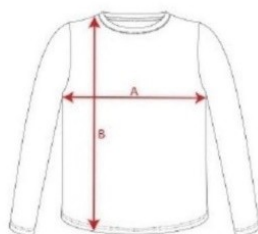

Estimades famílies,
 Aquesta és la samarreta de la Trobada 2024 amb les diferents tallers i les mesures de cada talla.
 Els vostres fills i filles portaran un full per a qui vulga puga fer la comanda.

Estimadas familias:

Ésta es la camiseta de la Trobada 2024 con las diferentes tallas y medidas disponibles.

Vuestros hijos/as llevarán una hoja para quien quiera realizar el pedido de la camiseta o camisetas.

HORTA NORD
 Coordinadora
 pel valencià

Grans: S · M · L · XL · 2XL · 3XL · 4XL · 5XL

Xicotetes: 3/4 · 5/6 · 7/8 · 9/10 · 11/12

SAMARRETES

Grans	S	M	L	XL	2XL	3XL	4XL	5XL
Ample (A)	48cm	50cm	54cm	58cm	62cm	66cm	70cm	74cm
Llarg (B)	69cm	71cm	73cm	75cm	77cm	79cm	81cm	83cm

Xicotetes	3/4	5/6	7/8	9/10	11/12
Ample (A)	32cm	35cm	39cm	43cm	46cm
Llarg (B)	45cm	49cm	53cm	57cm	61cm

IMATGE DE LA CARPETA