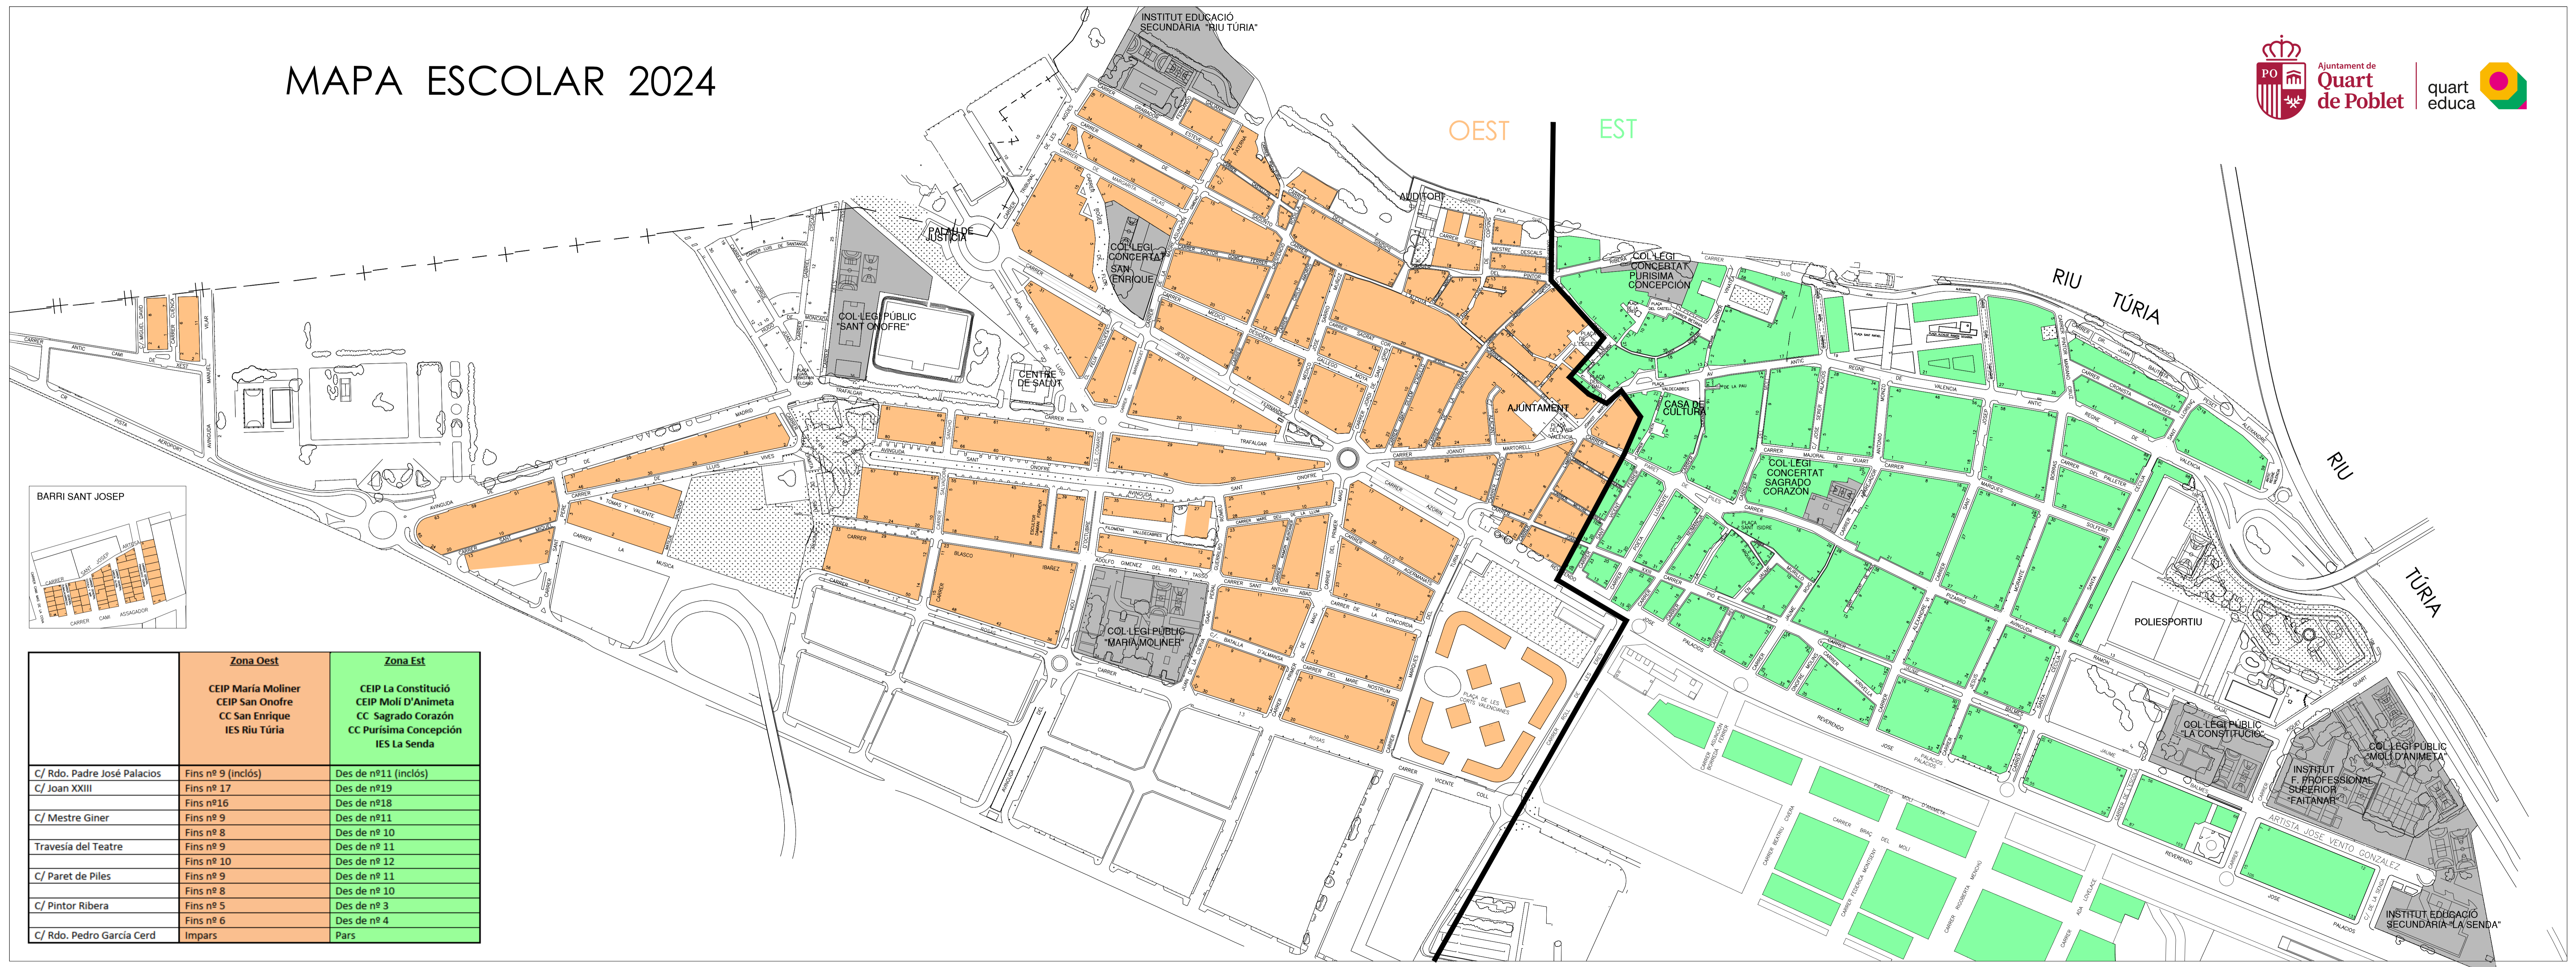

MAPA ESCOLAR 2024

	Zona Oest	Zona Est
	CEIP Maria Moliner CEIP San Onofre CC San Enrique IES Riu Túria	CEIP La Constitució CEIP Moli D'Animeta CC Sagrado Corazón CC Purísima Concepción IES La Senda
C/ Rdo. Padre José Palacios	Fins nº 9 (inclós)	Des de nº11 (inclós)
C/ Joan XXIII	Fins nº 17 Fins nº16	Des de nº19 Des de nº18
C/ Mestre Giner	Fins nº 9 Fins nº 8	Des de nº11 Des de nº 10
Travesia del Teatre	Fins nº 9 Fins nº 10	Des de nº 11 Des de nº 12
C/ Paret de Piles	Fins nº 9 Fins nº 8	Des de nº 11 Des de nº 10
C/ Pintor Ribera	Fins nº 5 Fins nº 6	Des de nº 3 Des de nº 4
C/ Rdo. Pedro García Cerd	Impars	Pars