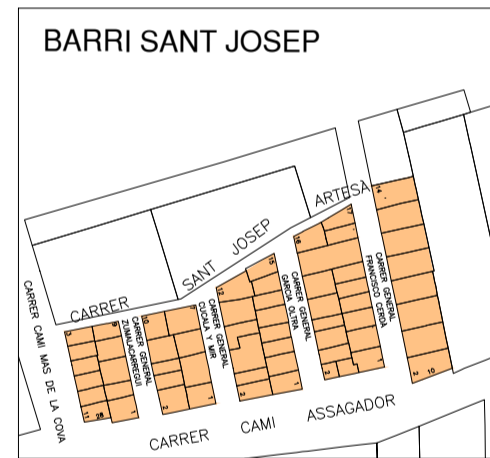

MAPA ESCOLAR 2024

	Zona Oest	Zona Est
	CEIP Maria Moliner CEIP San Onofre CC San Enrique IES Riu Túria	CEIP La Constitució CEIP Moli D'Animeta CC Sagrado Corazón CC Purísima Concepción IES La Senda
C/ Rdo. Padre José Palacios	Fins nº 9 (inclós)	Des de nº11 (inclós)
C/ Joan XXIII	Fins nº 17 Fins nº16	Des de nº19 Des de nº18
C/ Mestre Giner	Fins nº 9 Fins nº 8	Des de nº11 Des de nº 10
Travesia del Teatre	Fins nº 9 Fins nº 10	Des de nº 11 Des de nº 12
C/ Paret de Piles	Fins nº 9 Fins nº 8	Des de nº 11 Des de nº 10
C/ Pintor Ribera	Fins nº 5 Fins nº 6	Des de nº 3 Des de nº 4
C/ Rdo. Pedro García Cerd	Impars	Pars