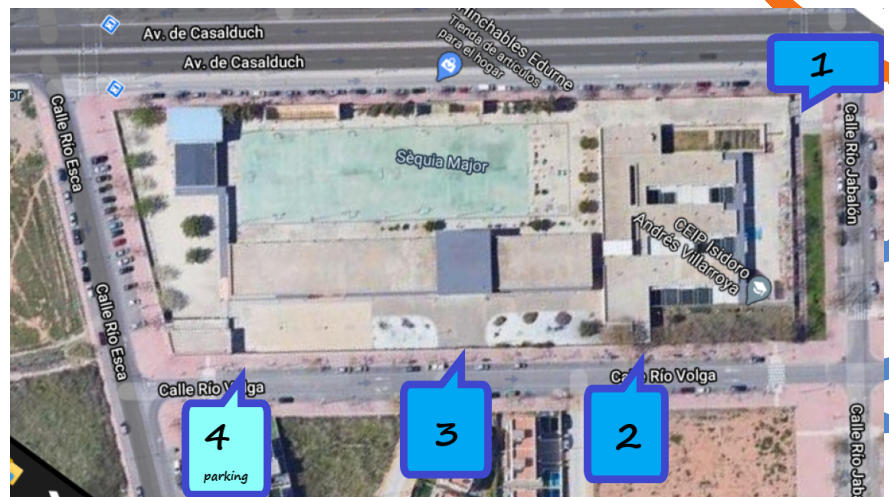

## EIXIDES / SALIDAS

*hora de recollida de l'alumnat:*  
*hora de recogida del alumnado*

**setembre i juny:**

des de les 14:30h a les 15:00h

**d'octubre a maig:**

15:30h ó 16:45h

	EIXIDA SALIDA
3INFA	PORTA 2
4INFA	PORTA 2
5INFA	PORTA 2
1PRI + 2PRI	PORTA 3
3PRI+4PRI	PORTA 1
5PRI+6PRI	PORTA 1
UECO	PORTA2