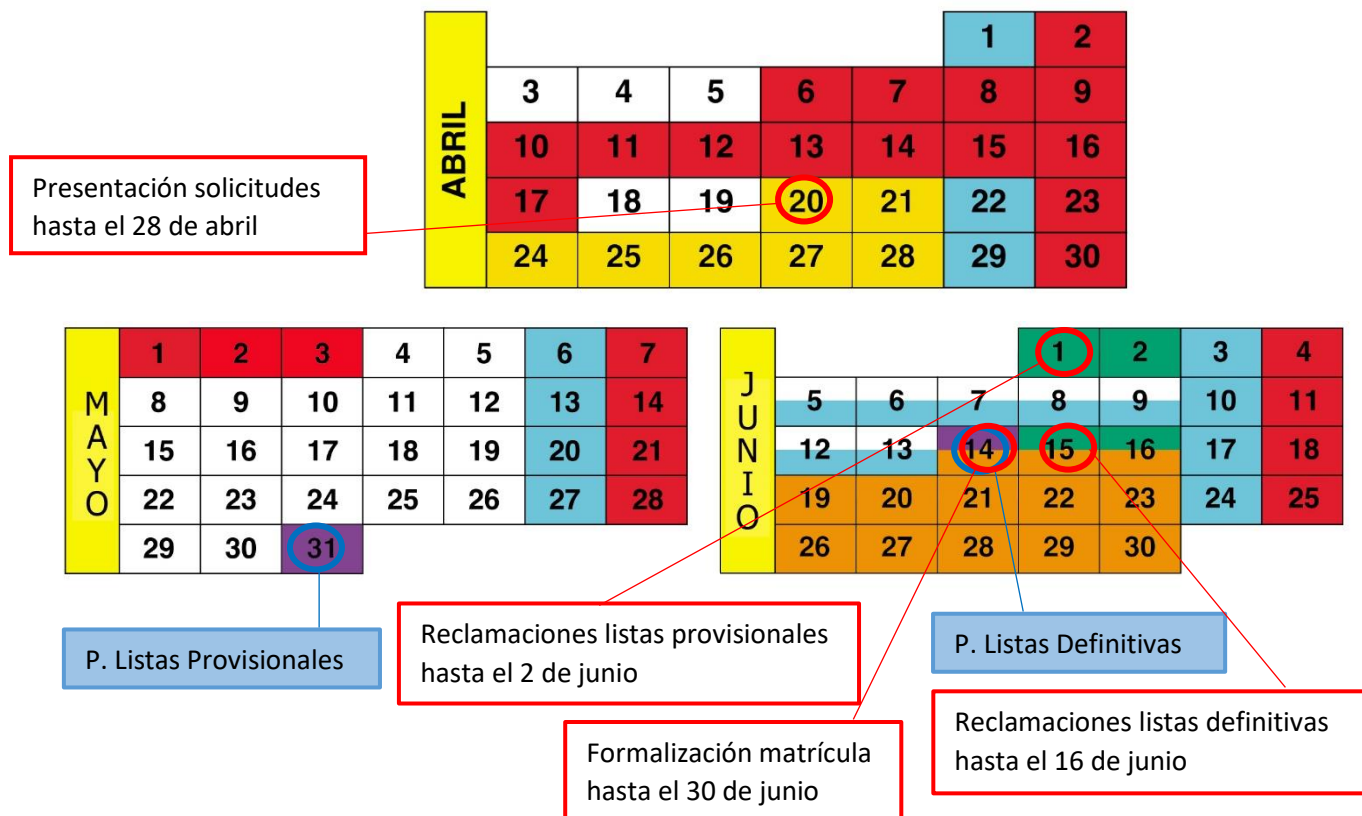

# CALENDARIO MATRÍCULA

## CURSO 2023/2024

PRESENTACIÓN TELEMÁTICA DE SOLICITUDES	Del 20 al 28 d'abril
LISTAS PROVISIONALES	31 de mayo
RECLAMACIONES LISTAS PROVISIONALES	Del 31 de mayo al 2 de junio
LISTAS DEFINITIVAS	14 de junio
RECLAMACIONES LISTAS DEFINITIVAS	Del 14 al 16 de junio
FORMALIZACIÓN MATRÍCULA TELEMÁTICA	Del 14 al 30 de junio
FORMALIZACIÓN MATRÍCULA PRESENCIAL	Del 22 de junio al 5 de julio