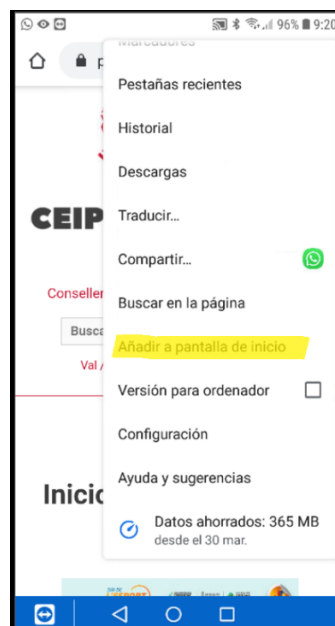

ANDROID

Crear accés directe pàgina web

1- Busca la pàgina web de l'escola.

<https://portal.edu.gva.es/ceip-jaume-i/>

Crear acceso directo página web

1- Busca la página web de la escuela.

<https://portal.edu.gva.es/ceip-jaume-i/>

2- Prem els 3 puntets (☰) de la part superior/inferior dreta. Selecciona l'opció "Afegir a la pantalla d'inici"

2- Pulsa los 3 puntitos (☰) de la part superior/ inferior derecha. Selecciona la opción "Añadir a la pantalla de inicio"