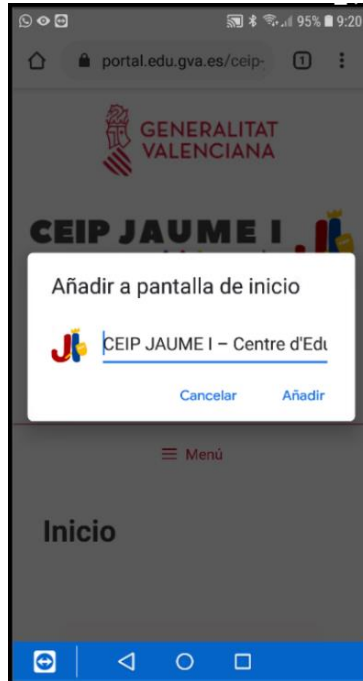

3- Selecciona Afegir. (Pots escurçar el nom)

3- Selecciona Añadir. (Puedes acortar el nombre)

4- A la pàgina d'inici hauràs creat la teva icona.

4- En la página de inicio habrás creado tu icono.