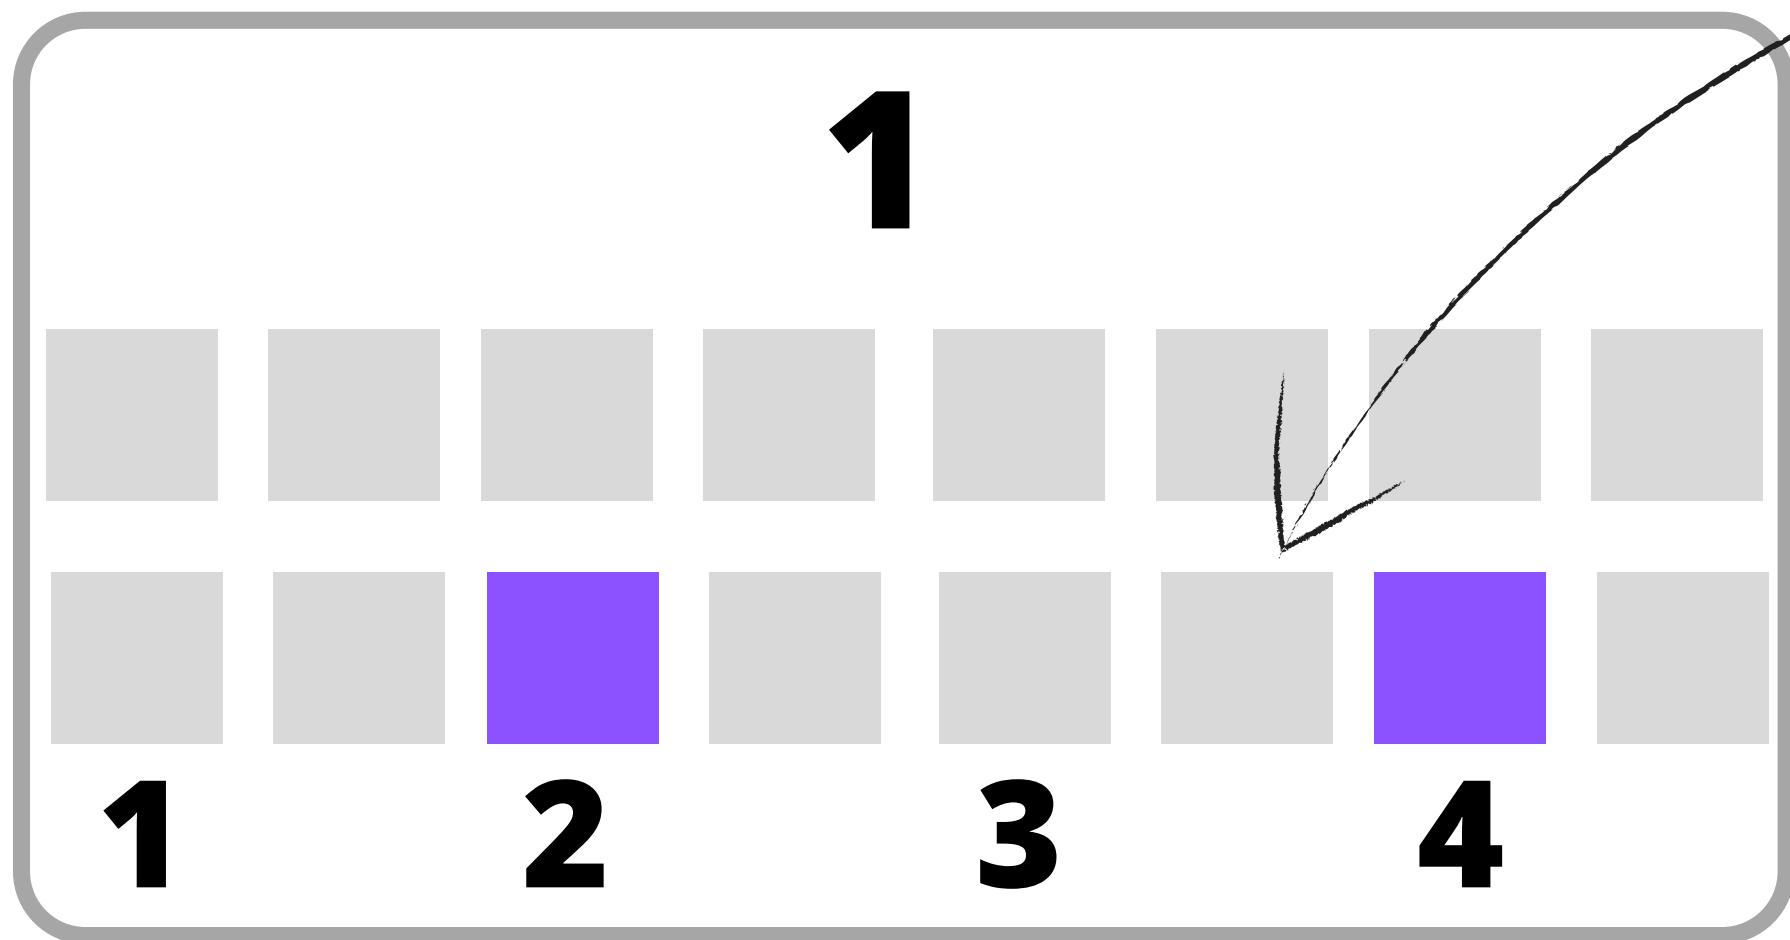

FEM ROCK

A L'ESTUDI

Ara passem a la mà esquerra i practiquem de la mateixa manera que hem fet amb la dreta. Compte! Ací tenim molts silencis!