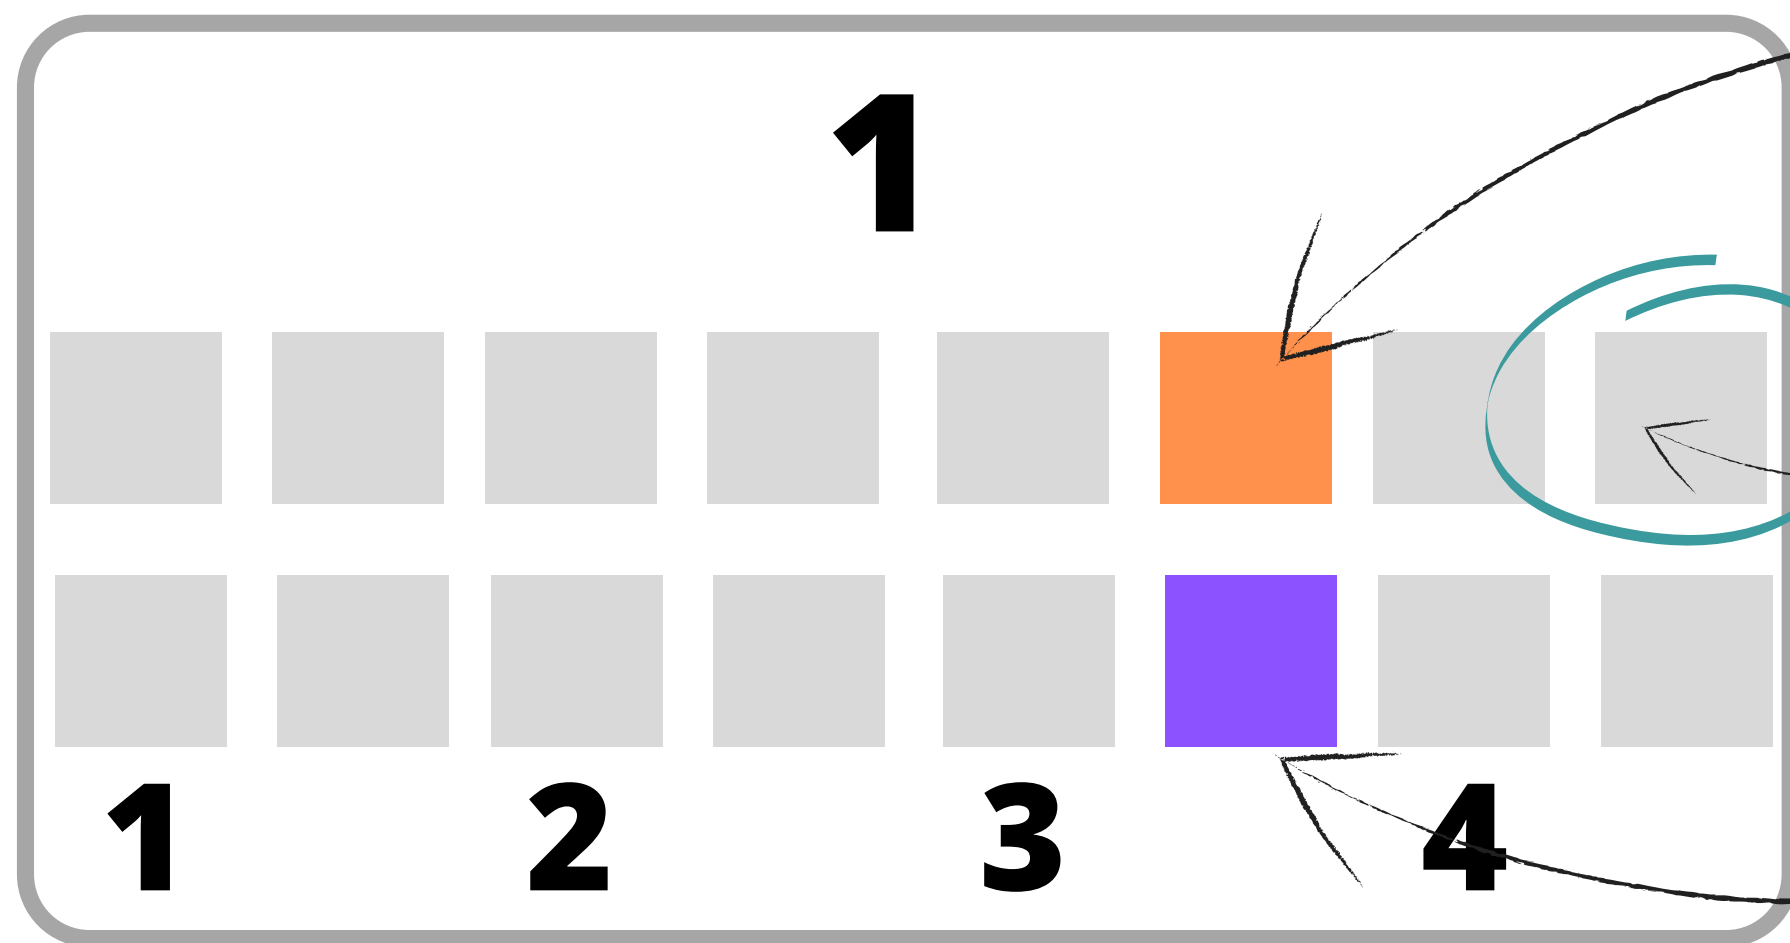

FEM ROCK

A L'ESTUDI

Açò és un compàs.

Els números indiquen el número de temps, per tant és un compàs de 4/4.

Cada quadrat equival a una corxera.

Anna Alfonso Marzo
annaalfmar@gmail.com

FEM ROCK

A L'ESTUDI