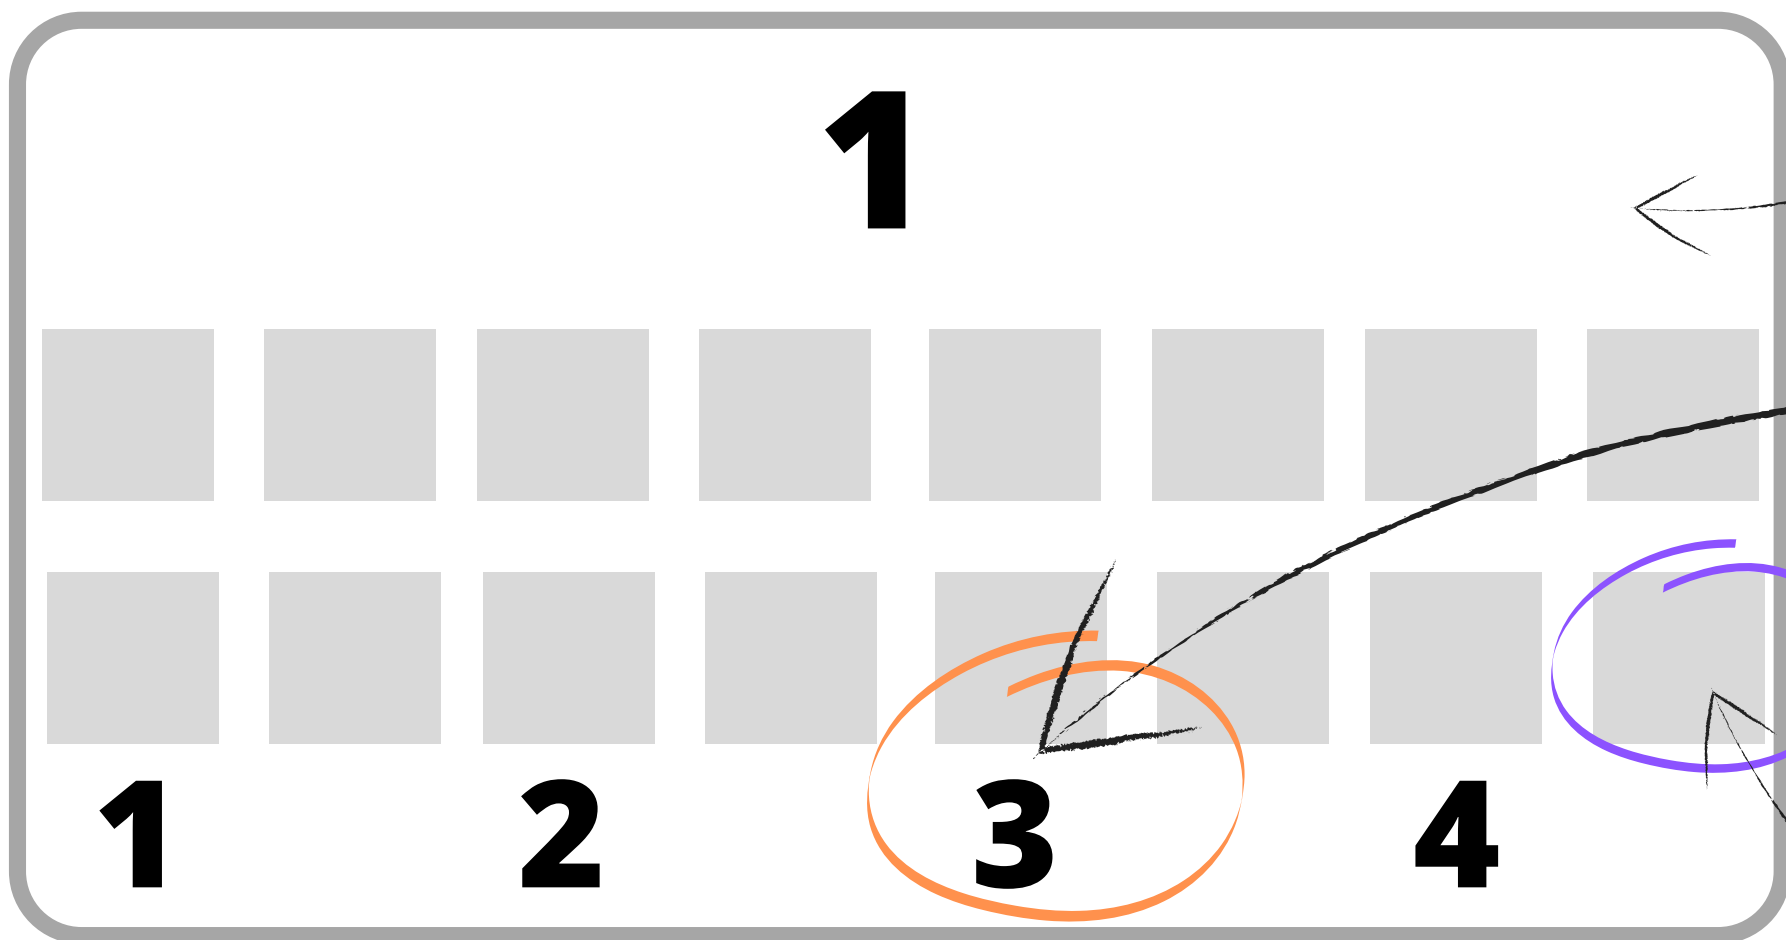

FEM ROCK

A L'ESTUDI

Açò és un compàs.

Els números indiquen el número de temps, per tant és un compàs de 4/4.

Cada quadrat equival a una corxera.

Anna Alfonso Marzo
annaalfmar@gmail.com

FEM ROCK

A L'ESTUDI