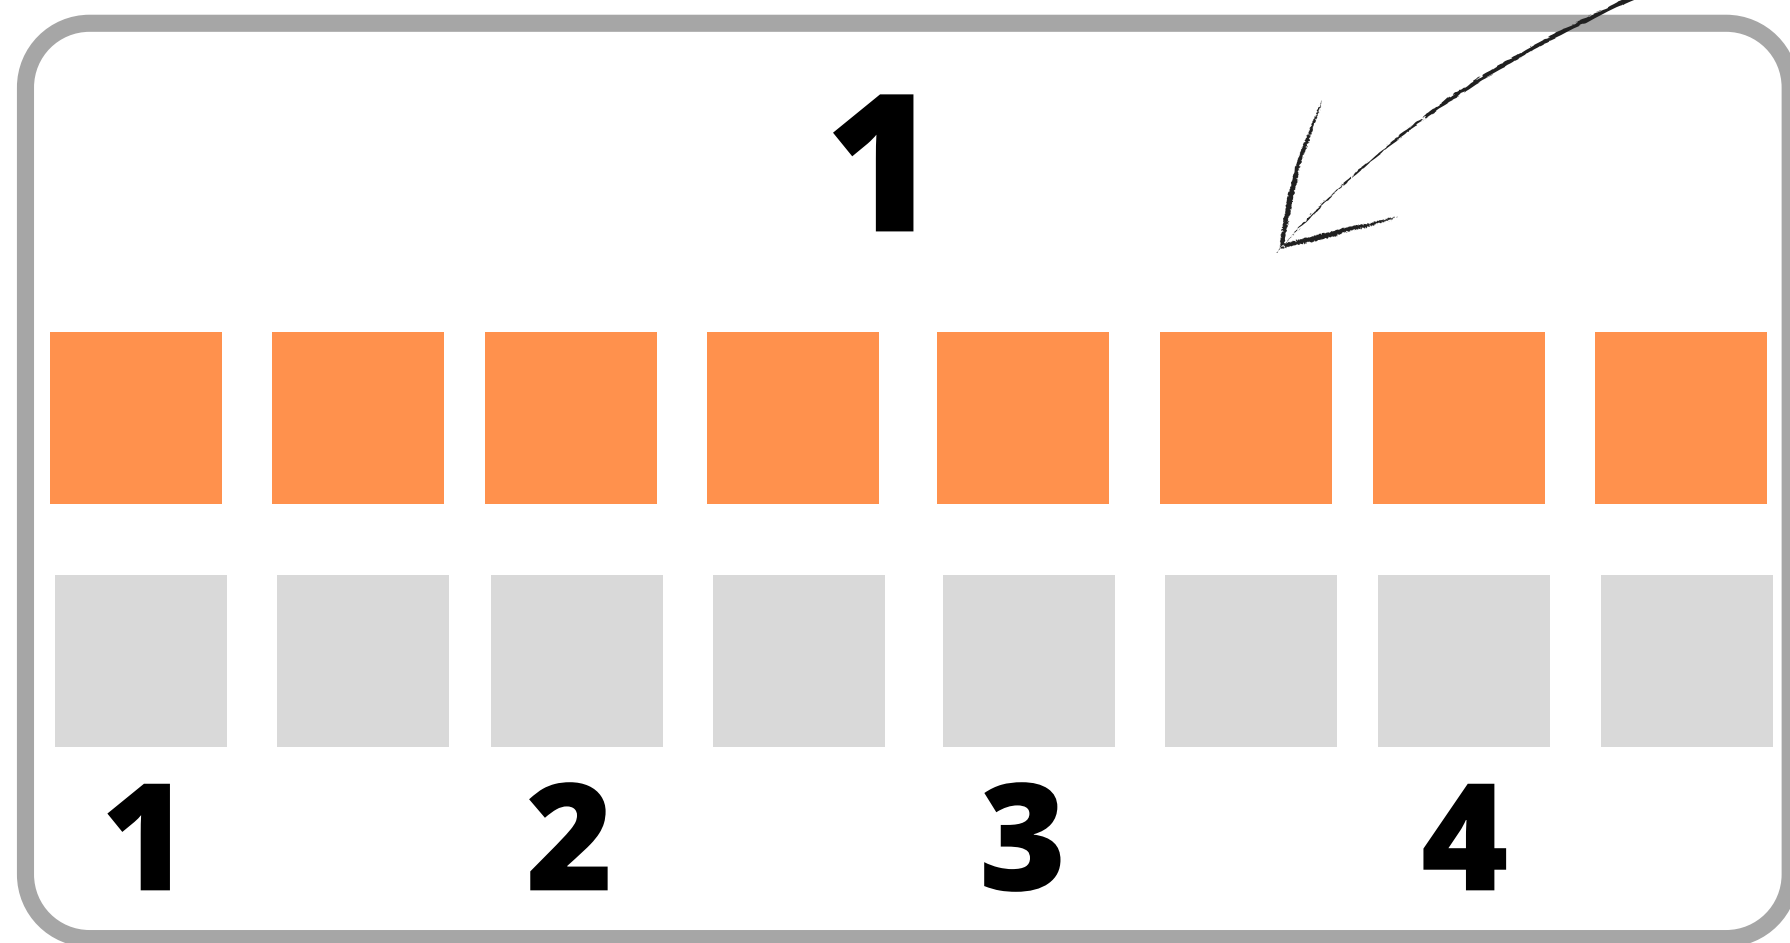

FEM ROCK

A L'ESTUDI