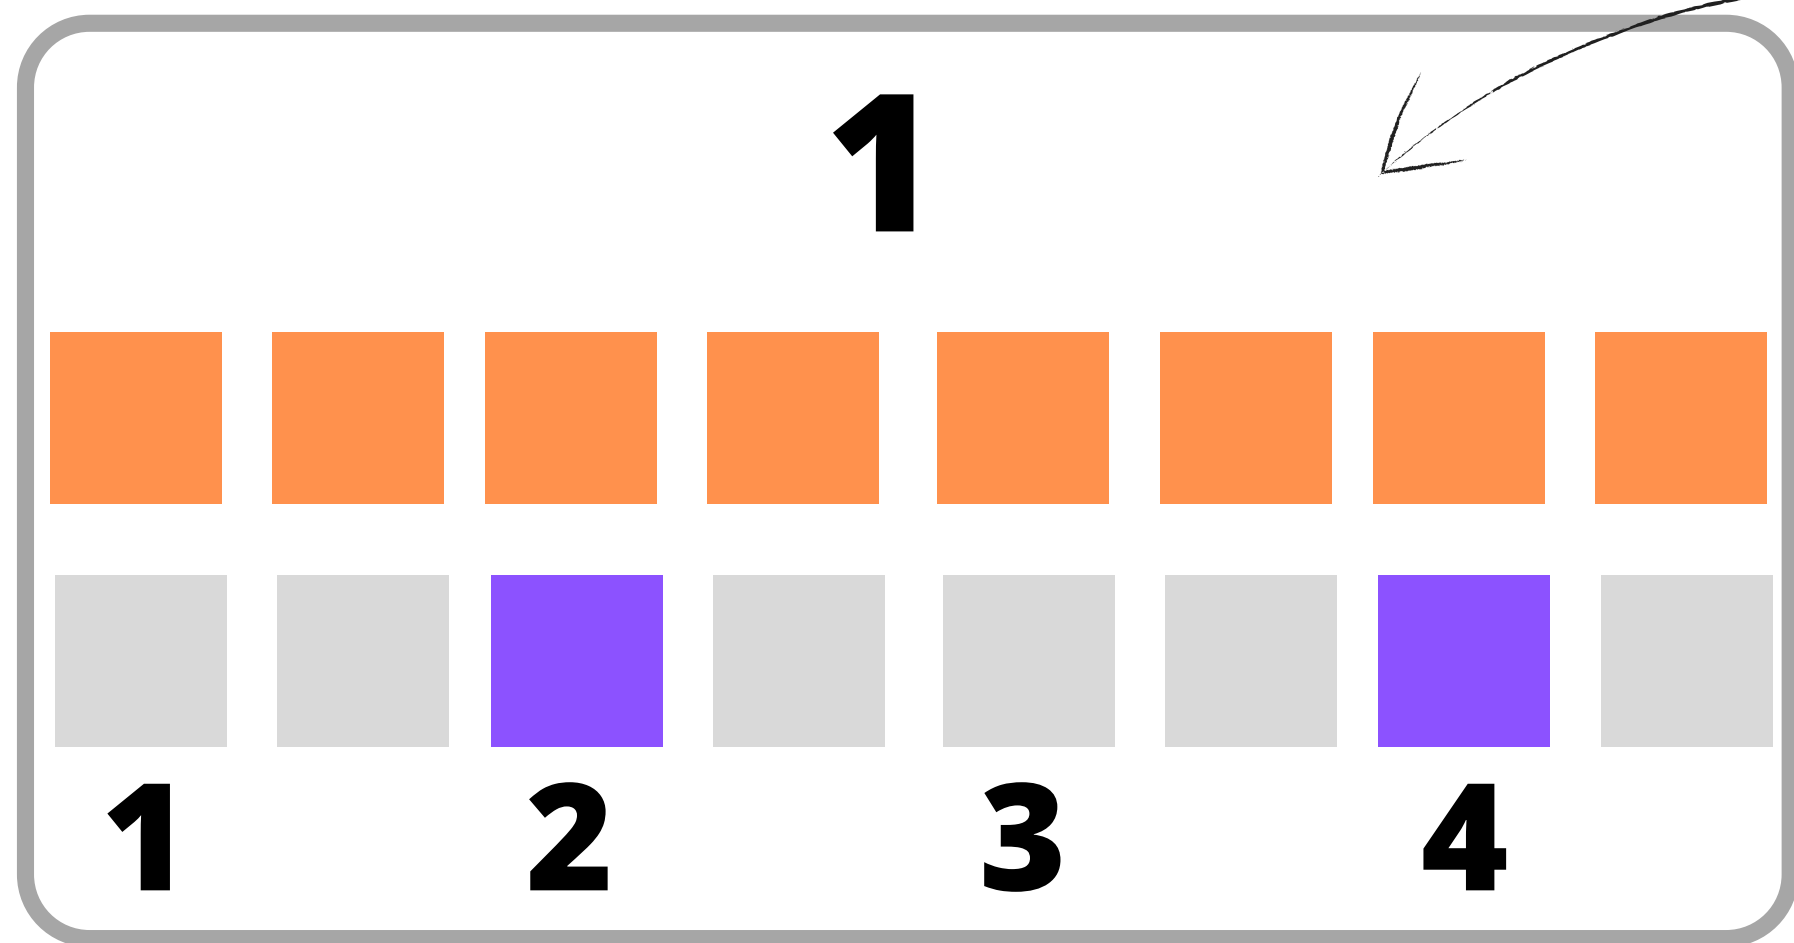

FEM ROCK

A L'ESTUDI

Ara toca juntar les dues mans!
No tingues pressa i practica augmentant progressivament la velocitat.