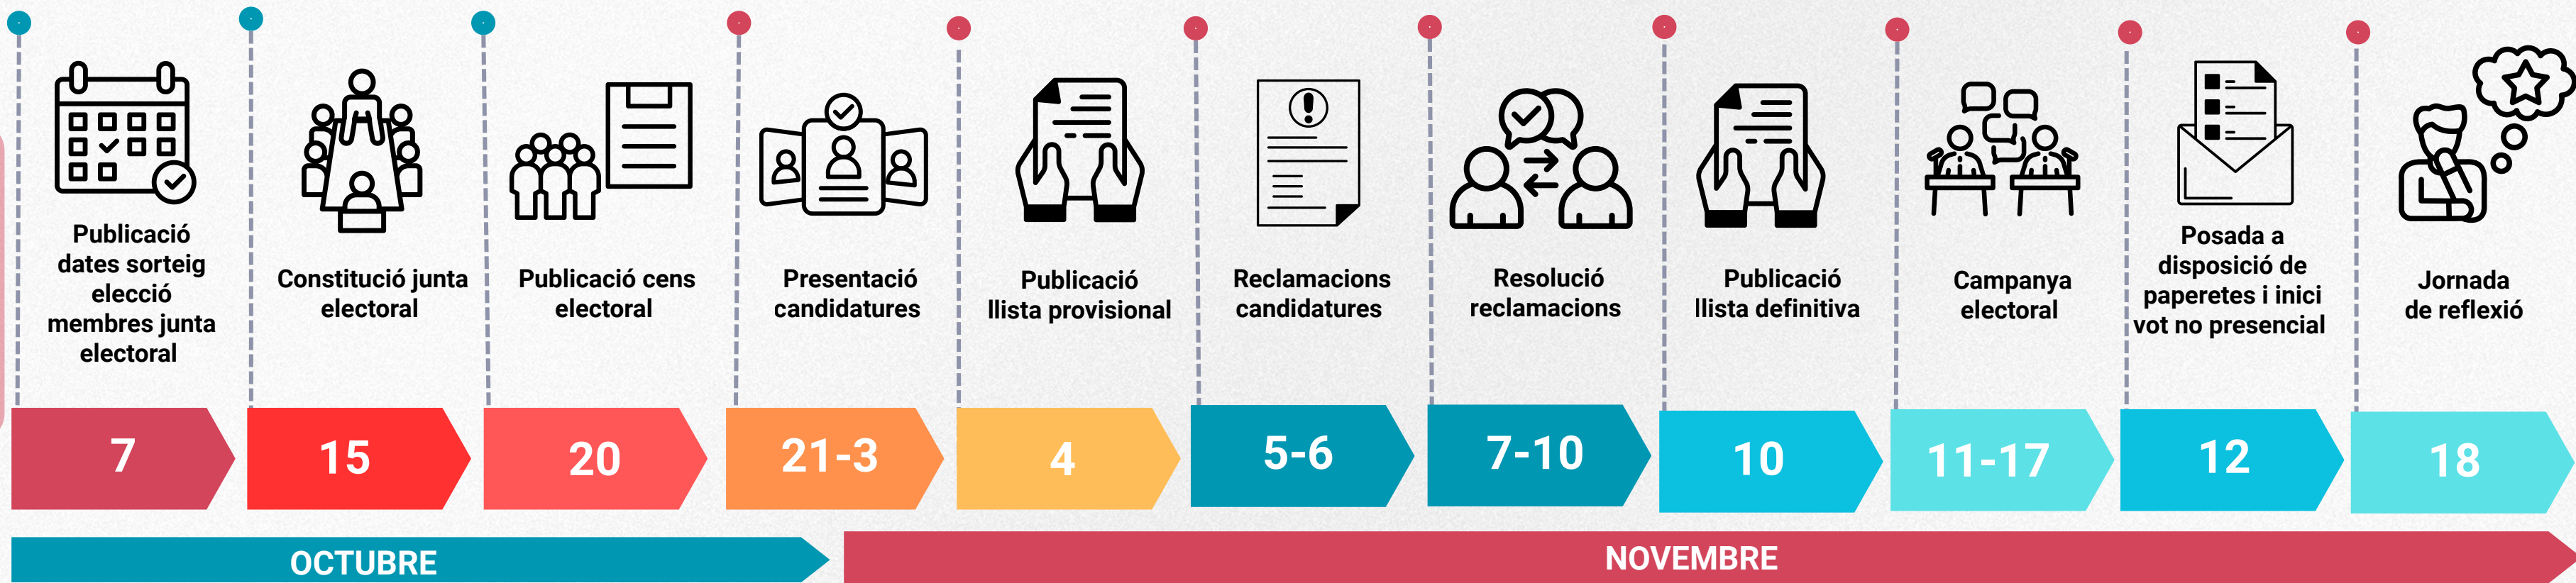

CALENDARI ORIENTATIU D'ACTUACIONS ELECCIONS CONSELLS ESCOLARS 2025

Actuacions prèvies a les eleccions

FASE 0

FASE 1

CELEBRACIÓ DE LES ELECCIONS

19 DE NOVEMBRE

FASE 2

RECLAMACIONS CONTRA ELS ACORDS DE LES TAULES ELECTORALS

DEL 20 AL 24 DE NOVEMBRE

PROCLAMACIÓ DE REPRESENTANTS ELECTES

26 DE NOVEMBRE

CONSTITUCIÓ NOU CONSELL ESCOLAR

9 DE DESEMBRE