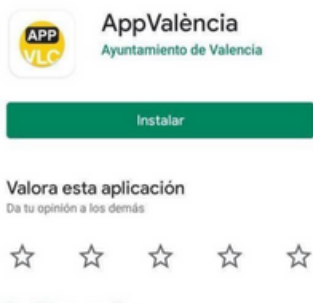

## PASO 1: DESCARGAR LA APLICACIÓN APP VALENCIA

al abrir la aplicación se mostrará la pantalla de selección de usuario

Selección tipo de usuario