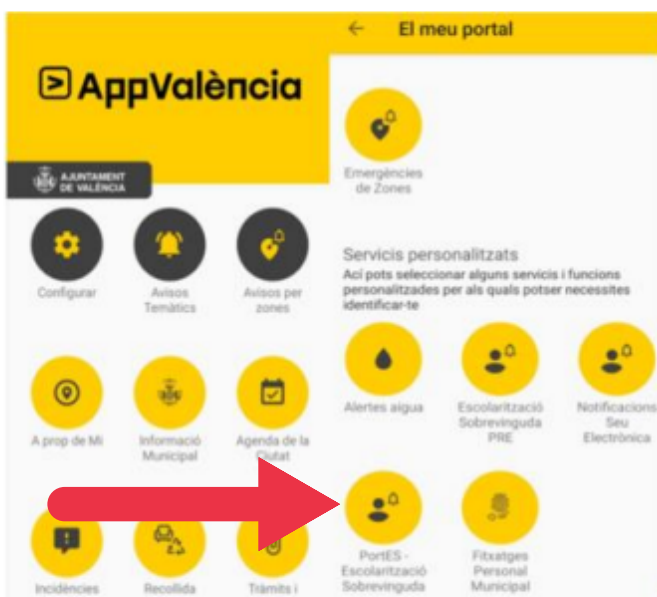

PASO 5: COMPLETAR EL CUESTIONARIO