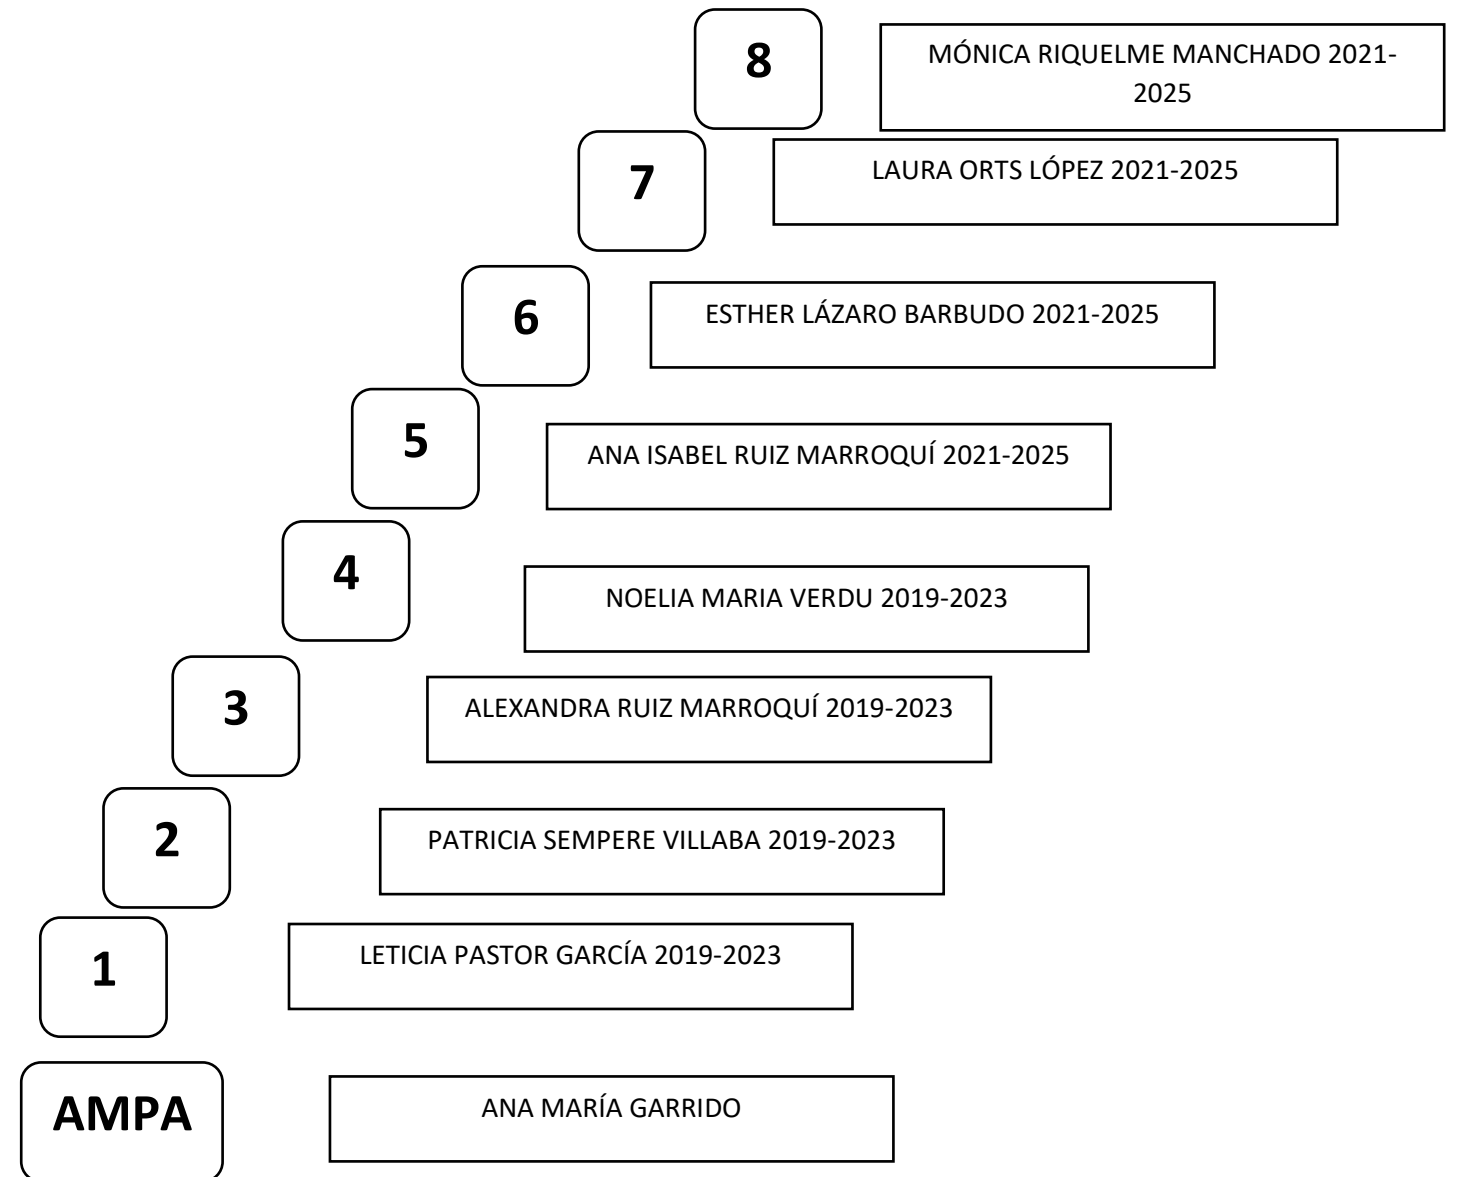

CONSEJO ESCOLAR CEIP ALCUDIA COMPOSICIÓN TRAS LA SEGUNDA RENOVACIÓN

DEL 18 DE NOVIEMBRE DE 2021

SECTOR PROFESORADO

SECTOR PADRES Y MADRES

DIRECCIÓN: SANTIAGO DE LA TORRE CHOCANO

JEFATURA DE ESTUDIOS: SILVIA BLASCO SERNA