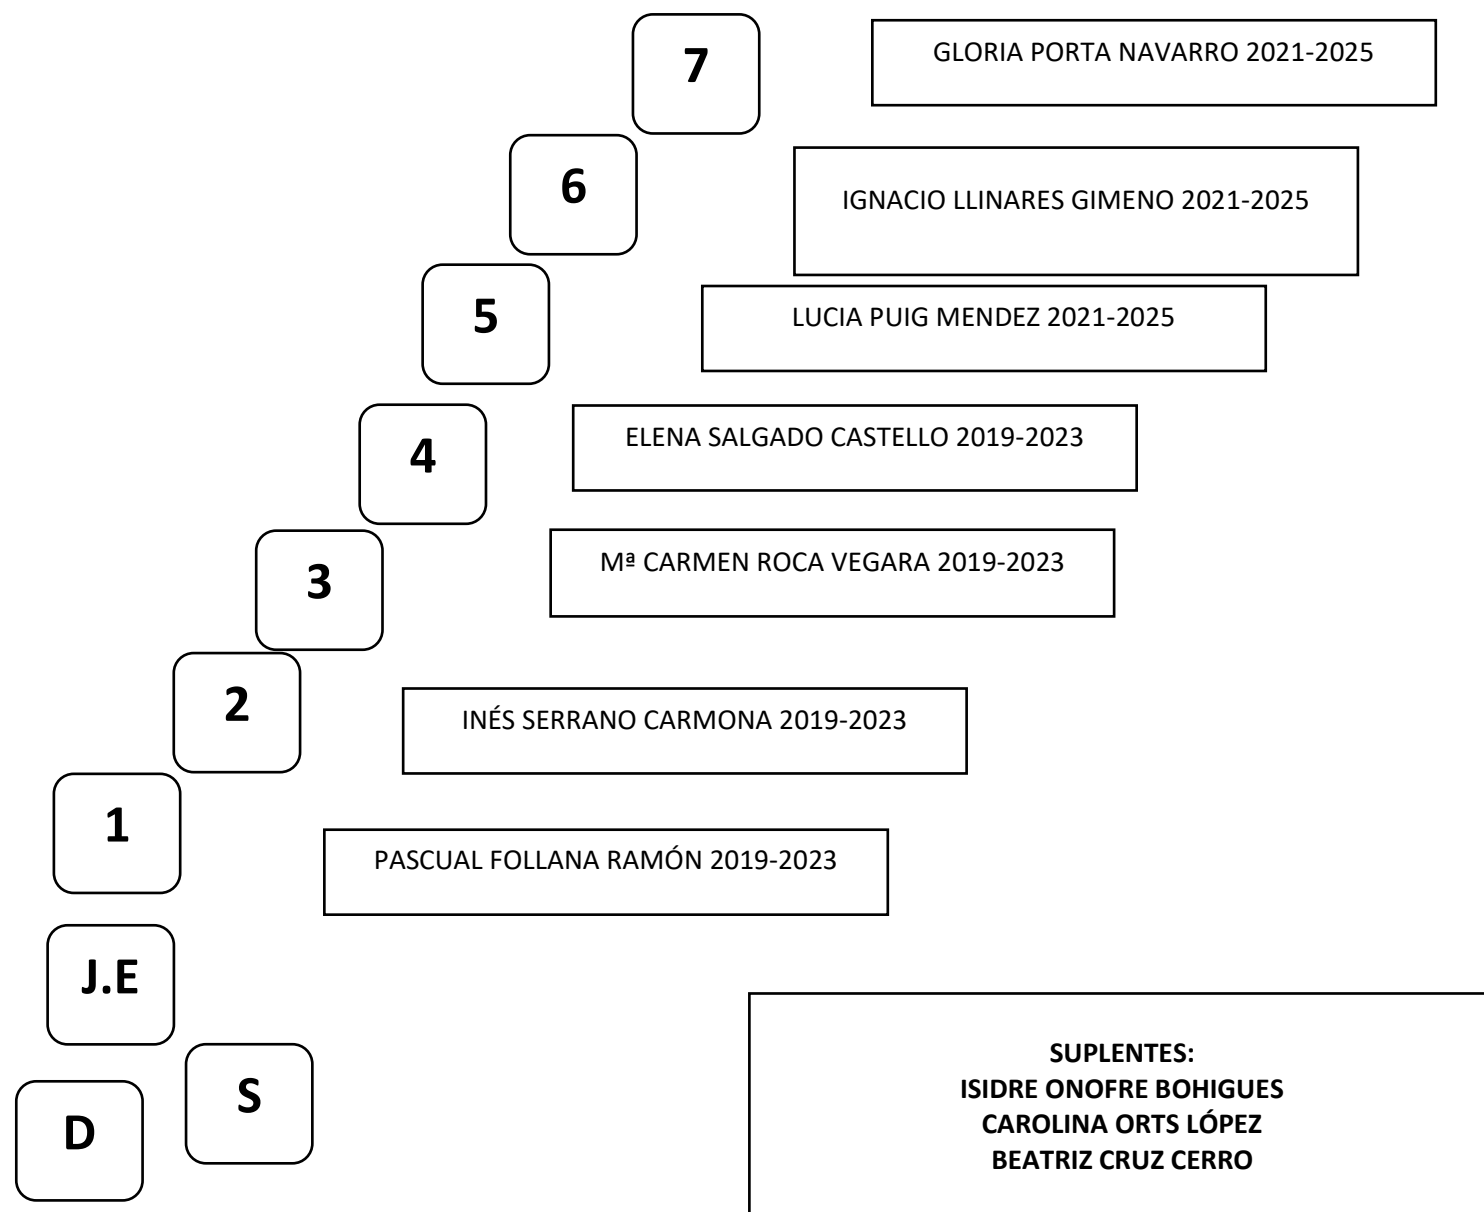

CONSEJO ESCOLAR CEIP ALCUDIA COMPOSICIÓN TRAS LA SEGUNDA RENOVACIÓN

DEL 18 DE NOVIEMBRE DE 2021

SECTOR PROFESORADO

SECTOR PADRES Y MADRES

DIRECCIÓN: SANTIAGO DE LA TORRE CHOCANO

JEFATURA DE ESTUDIOS: SILVIA BLASCO SERNA