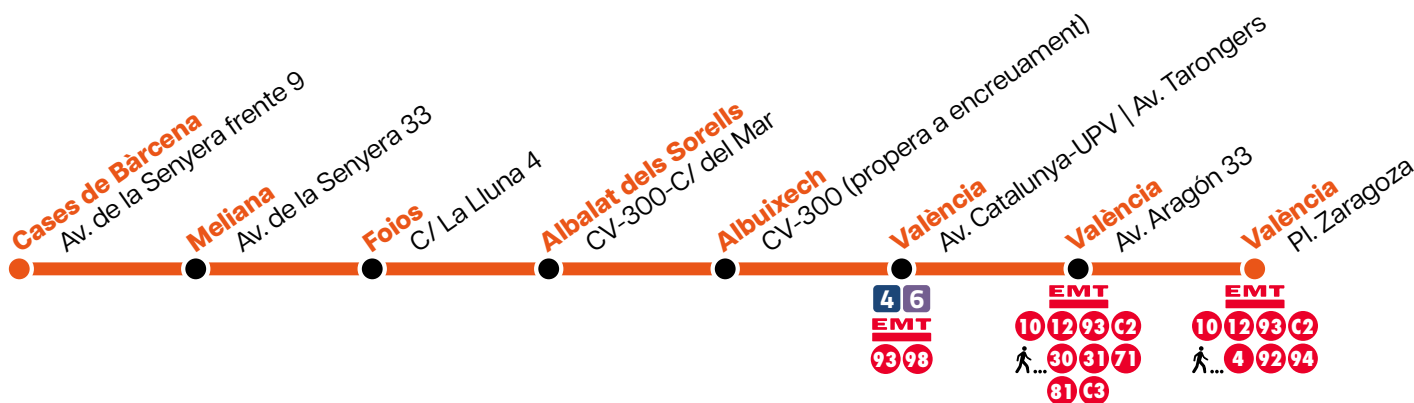

Llançadora Lanzadera

Meliana ↔ València

Horaris vigents a partir de l'11.11.2024

Horarios vigentes a partir del 11.11.2024

Dilluns a divendres no festius

Les Cases de Bàrcena	6:00	7:05	8:10	9:15	10:20	11:25	12:30	13:35	14:40	15:45	16:50	17:55	19:00	20:05
Meliana	6:02	7:07	8:12	9:17	10:22	11:27	12:32	13:37	14:42	15:47	16:52	17:57	19:02	20:07
Foios	6:04	7:09	8:14	9:19	10:24	11:29	12:34	13:39	14:44	15:49	16:54	17:59	19:04	20:09
Albalat dels Sorells	6:08	7:13	8:18	9:23	10:28	11:33	12:38	13:43	14:48	15:53	16:58	18:03	19:08	20:13
València	6:30	7:35	8:40	9:45	10:50	11:55	13:00	14:05	15:10	16:15	17:20	18:25	19:30	20:35

València	6:30	7:35	8:40	9:45	10:50	11:55	13:00	14:05	15:10	16:15	17:20	18:25	19:30	20:35
Albalat dels Sorells	6:52	7:57	9:02	10:07	11:12	12:17	13:22	14:27	15:32	16:37	17:42	18:47	19:52	20:57
Foios	6:56	8:01	9:06	10:11	11:16	12:21	13:26	14:31	15:36	16:41	17:46	18:51	19:56	21:01
Meliana	6:58	8:03	9:08	10:13	11:18	12:23	13:28	14:33	15:38	16:43	17:48	18:53	19:58	21:03
Les Cases de Bàrcena	7:00	8:05	9:10	10:15	11:20	12:25	13:30	14:35	15:40	16:45	17:50	18:55	20:00	21:05