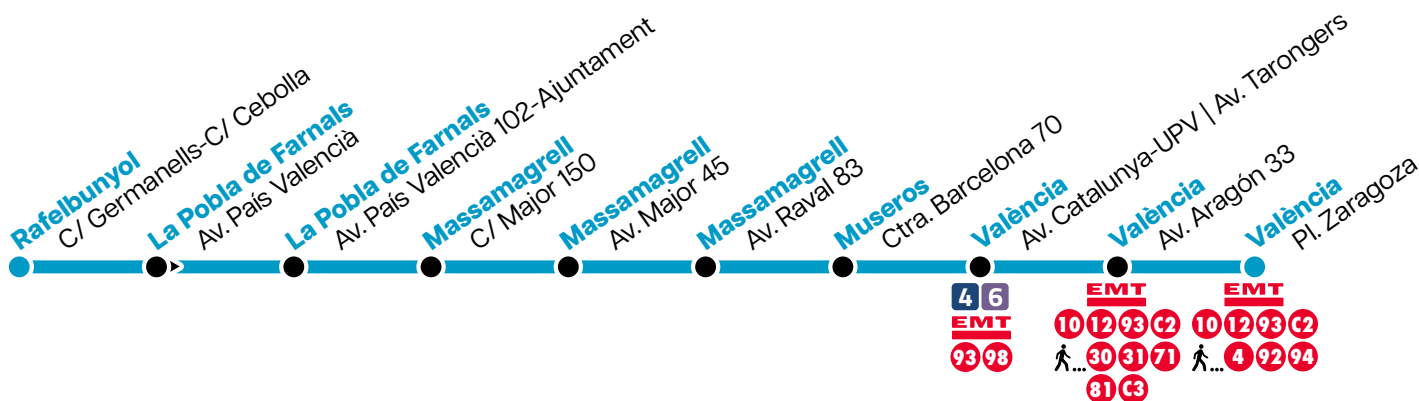

Llançadora Lanzadera

Rafelbunyol ↔ València

Horaris vigents a partir de l'11.11.2024

Horarios vigentes a partir del 11.11.2024

Dilluns a divendres no festius Lunes a viernes no festivos

Rafelbunyol	6:00	6:40	7:20	8:00	8:40	9:20	10:10	10:50	11:30	12:10	12:50	13:30	14:10	14:50	15:30	16:10	16:50	17:40	18:20	19:00	19:40	20:20	21:00
La Pobla	6:05	6:45	7:25	8:05	8:45	9:25	10:15	10:55	11:35	12:15	12:55	13:35	14:15	14:55	15:35	16:15	16:55	17:45	18:25	19:05	19:45	20:25	21:05
Massamagrell	6:10	6:50	7:30	8:10	8:50	9:30	10:20	11:00	11:40	12:20	13:00	13:40	14:20	15:00	15:40	16:20	17:00	17:50	18:30	19:10	19:50	20:30	21:10
Museros	6:15	6:55	7:35	8:15	8:55	9:35	10:25	11:05	11:45	12:25	13:05	13:45	14:25	15:05	15:45	16:25	17:05	17:55	18:35	19:15	19:55	20:35	21:15
València	6:35	7:15	7:55	8:35	9:15	9:55	10:45	11:25	12:05	12:45	13:25	14:05	14:45	15:25	16:05	16:45	17:25	18:15	18:55	19:35	20:15	20:55	21:35
València	6:35	7:15	7:55	8:35	9:15	9:55	10:45	11:25	12:05	12:45	13:25	14:05	14:45	15:25	16:05	16:45	17:25	18:15	18:55	19:35	20:15	20:55	21:35
Museros	6:55	7:35	8:15	8:55	9:35	10:15	11:05	11:45	12:25	13:05	13:45	14:25	15:05	15:45	16:25	17:05	17:45	18:35	19:15	19:55	20:35	21:15	21:55
Massamagrell	7:00	7:40	8:20	9:00	9:40	10:20	11:10	11:50	12:30	13:10	13:50	14:30	15:10	15:50	16:30	17:10	17:50	18:40	19:20	20:00	20:40	21:20	22:00
La Pobla	7:05	7:45	8:25	9:05	9:45	10:25	11:15	11:55	12:35	13:15	13:55	14:35	15:15	15:55	16:35	17:15	17:55	18:45	19:25	20:05	20:45	21:25	22:05
Rafelbunyol	7:10	7:50	8:30	9:10	9:50	10:30	11:20	12:00	12:40	13:20	14:00	14:40	15:20	16:00	16:40	17:20	18:00	18:50	19:30	20:10	20:50	21:30	22:10

Dissabtes, diumenges i festius Sábados, domingos y festivos

Els horaris es comunicaran pròximament.

Los horarios se comunicarán próximamente.

L'horari és orientatiu i depèn de les condicions de circulació. El horario es orientativo y depende de las condiciones de circulación.