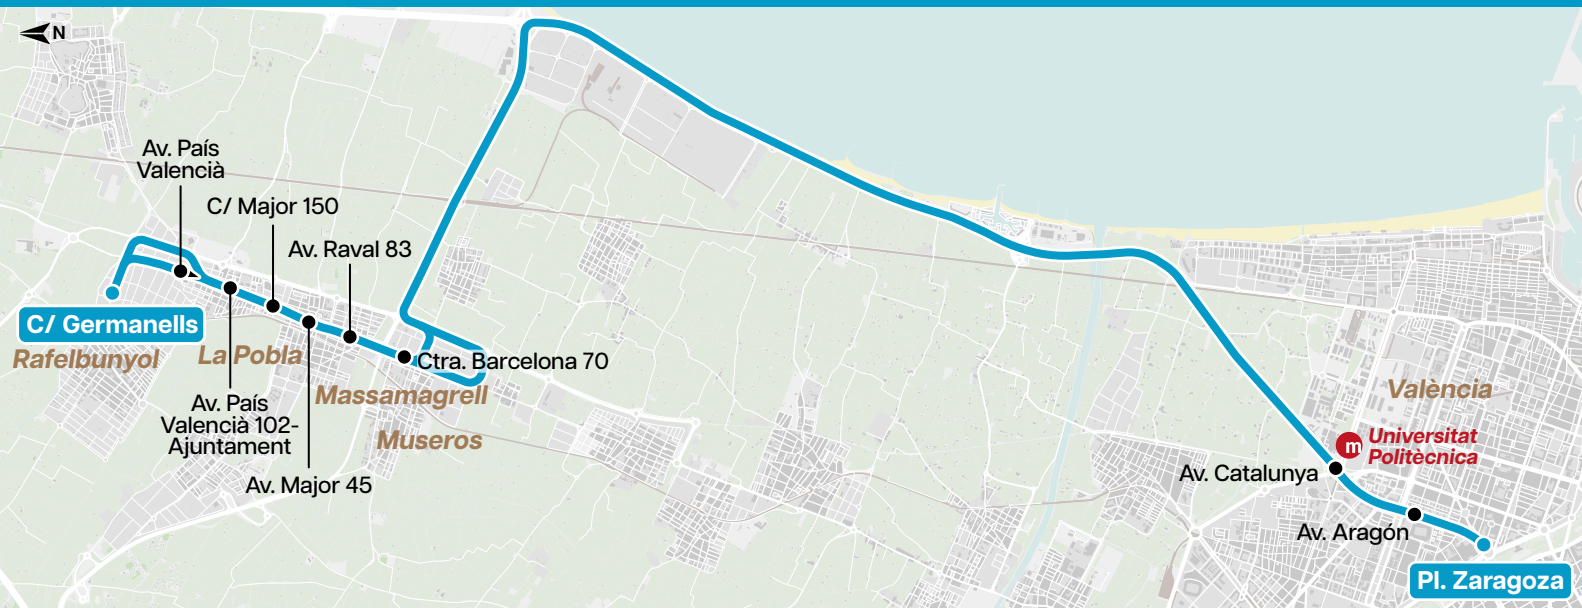

Llançadora Lanzadera

Rafelbunyol ↔ València

Horaris vigents a partir de l'11.11.2024

Horarios vigentes a partir del 11.11.2024

Dilluns a divendres no festius Lunes a viernes no festivos

Rafelbunyol	6:00	6:40	7:20	8:00	8:40	9:20	10:10	10:50	11:30	12:10	12:50	13:30	14:10	14:50	15:30	16:10	16:50	17:40	18:20	19:00	19:40	20:20	21:00
La Pobla	6:05	6:45	7:25	8:05	8:45	9:25	10:15	10:55	11:35	12:15	12:55	13:35	14:15	14:55	15:35	16:15	16:55	17:45	18:25	19:05	19:45	20:25	21:05
Massamagrell	6:10	6:50	7:30	8:10	8:50	9:30	10:20	11:00	11:40	12:20	13:00	13:40	14:20	15:00	15:40	16:20	17:00	17:50	18:30	19:10	19:50	20:30	21:10
Museros	6:15	6:55	7:35	8:15	8:55	9:35	10:25	11:05	11:45	12:25	13:05	13:45	14:25	15:05	15:45	16:25	17:05	17:55	18:35	19:15	19:55	20:35	21:15
València	6:35	7:15	7:55	8:35	9:15	9:55	10:45	11:25	12:05	12:45	13:25	14:05	14:45	15:25	16:05	16:45	17:25	18:15	18:55	19:35	20:15	20:55	21:35
València	6:35	7:15	7:55	8:35	9:15	9:55	10:45	11:25	12:05	12:45	13:25	14:05	14:45	15:25	16:05	16:45	17:25	18:15	18:55	19:35	20:15	20:55	21:35
Museros	6:55	7:35	8:15	8:55	9:35	10:15	11:05	11:45	12:25	13:05	13:45	14:25	15:05	15:45	16:25	17:05	17:45	18:35	19:15	19:55	20:35	21:15	21:55
Massamagrell	7:00	7:40	8:20	9:00	9:40	10:20	11:10	11:50	12:30	13:10	13:50	14:30	15:10	15:50	16:30	17:10	17:50	18:40	19:20	20:00	20:40	21:20	22:00
La Pobla	7:05	7:45	8:25	9:05	9:45	10:25	11:15	11:55	12:35	13:15	13:55	14:35	15:15	15:55	16:35	17:15	17:55	18:45	19:25	20:05	20:45	21:25	22:05
Rafelbunyol	7:10	7:50	8:30	9:10	9:50	10:30	11:20	12:00	12:40	13:20	14:00	14:40	15:20	16:00	16:40	17:20	18:00	18:50	19:30	20:10	20:50	21:30	22:10

Dissabtes, diumenges i festius Sábados, domingos y festivos

Els horaris es comunicaran pròximament.

Los horarios se comunicarán próximamente.

L'horari és orientatiu i depèn de les condicions de circulació. El horario es orientativo y depende de las condiciones de circulación.