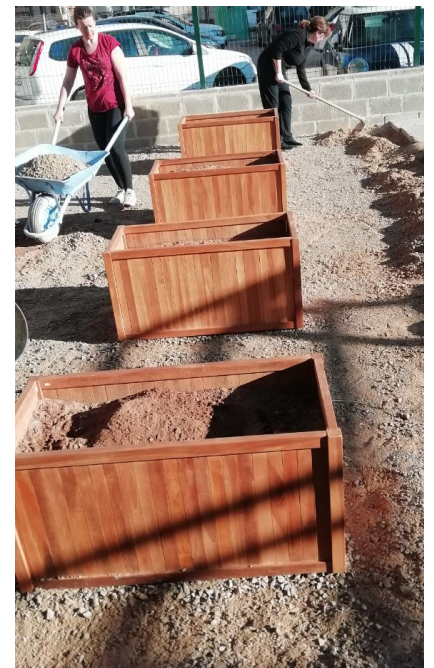

HUERTO ESCOLAR

HUERTO ESCOLAR

ENERO 2024

PRIMERA FASE COMPLETADA

Como sabéis, el Ayuntamiento ha habilitado un nuevo espacio educativo anexo a nuestro centro. Este espacio cuenta con pérgolas, mesas de pícnic y mesas de cultivo.

La comisión de huerto formada por un grupo de familias se ha implicado enriqueciendo este proyecto inicial y, a lo largo de estas semanas, transformarán este espacio para convertirlo en nuestro nuevo huerto escolar.

Aquí os mostramos las fotos de la primera fase del proyecto final. Todavía queda mucho trabajo por hacer, por lo que queremos agradecer el esfuerzo de las familias implicadas, el acompañamiento personal y económico por parte de la Asociación de Familias del Alumnado del cole y al Ayuntamiento por la cesión y habilitación del espacio.