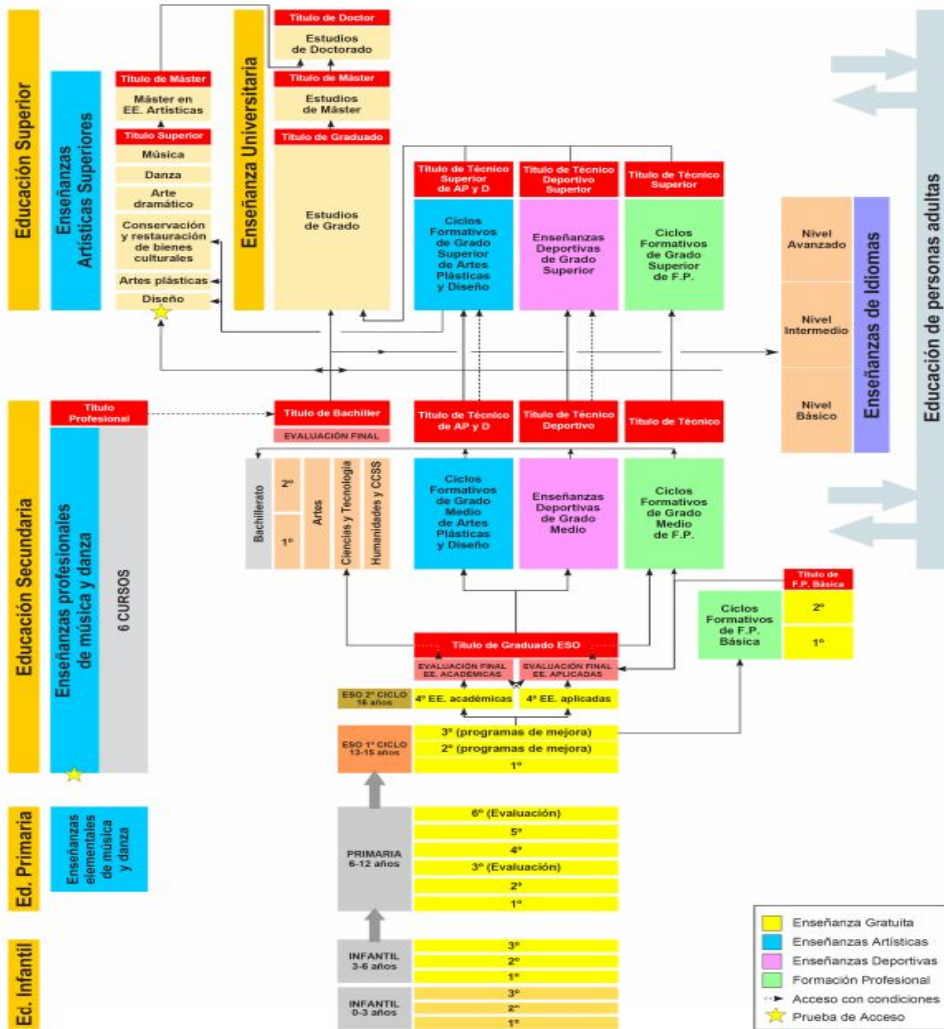

COM S'ACCEDIX

Accés directe:

- Títol de Batxiller (o certificat equivalent).
- Títol de FP de grau mitjà, de FP grau superior o de tècnic especialista (o certificats equivalents).
- Títol universitari (o certificat equivalent)
- Superar prova accés a Universitat per a majors de 25 anys.

Accés a través de prova:

Sense complir els requisits anteriors, tindre 19 anys durant l'any en curs (o 18 els tècnics en FP grau mitjà) i superar una prova d'accés.

Període d'inscripció i admissió a la prova d'accés i als estudis de FP de grau superior

Normalment al mes de maig (les dates poden variar, consultar Conselleria o web del centre)