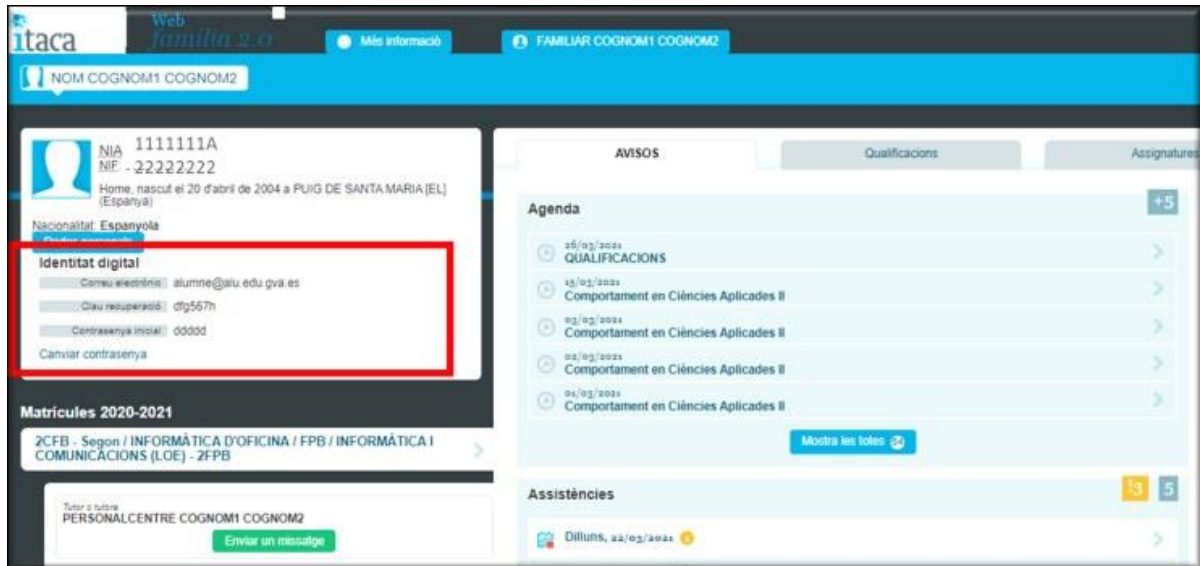

## IDENTIDAD DIGITAL ALUMNADO MICROSOFT 365

El alumnado puede consultar su identidad digital a través de webFamilia 2.0:

Con ella puede acceder a las herramientas de Microsoft 365 en la web desde cualquier navegador: <https://www.office.com/>

En la esquina superior derecha de la ventana está el enlace *Instalar Office* que permite descargarlo para su instalación.