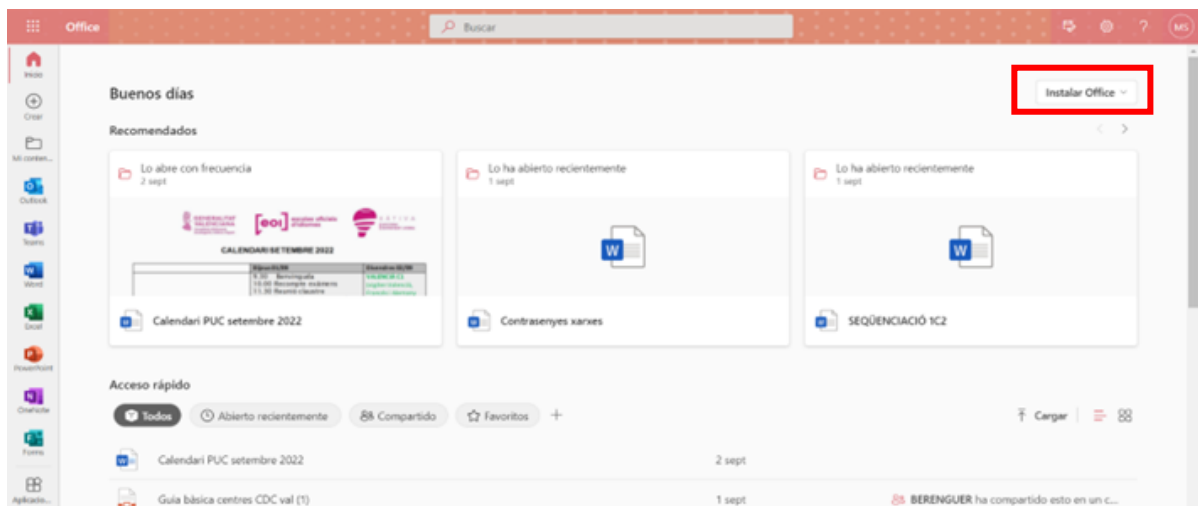

## IDENTIDAD DIGITAL ALUMNADO MICROSOFT 365

El alumnado puede consultar su identidad digital a través de webFamilia 2.0:

Con ella puede acceder a las herramientas de Microsoft 365 en la web desde cualquier navegador: <https://www.office.com/>

En la esquina superior derecha de la ventana está el enlace *Instalar Office* que permite descargarlo para su instalación.