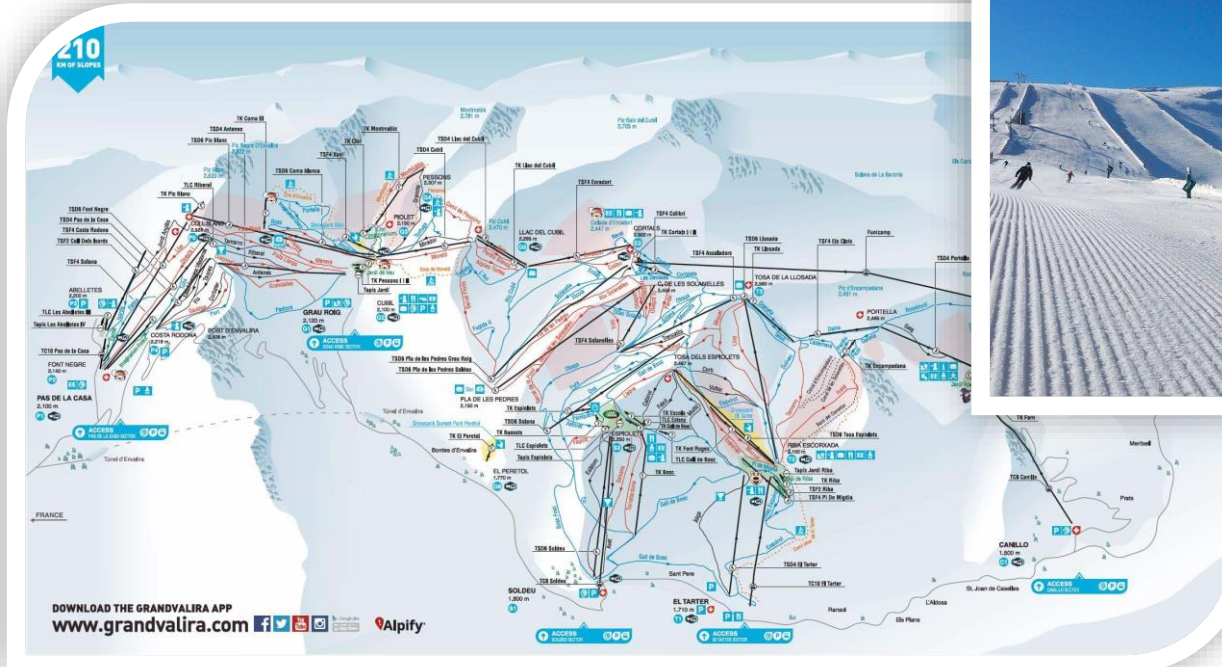

Viaje escolar Nieve

Grandvalira

13-17 Enero 2025

NOVA ORONETA

Que incluye el viaje

En Destino:

- 4 días en **PENSIÓN COMPLETA**
- 4 días alquiler de material de esquí/snow + casco
- 4 días de forfait
- 2 horas de clases diarias
- Excursión a Andorra La Vella

Además de:

- Bus
- Lotería financiación de viaje
- Seguro de accidentes y Responsabilidad civil.

Dónde nos alojaremos

Hotel CIMS Pas de la Casa

(M) ★★★
HOTEL CIMS

- Amplio comedor con vistas
- Habitaciones múltiples de 4, 5 y 6
- Sala de descanso y tiempo libre
- Inmejorable ubicación, situado junto al telesilla Masella Jet. Pie de pistas

La estación

Grandvalira:

- La mejor estación de los Pirineos
- Acceso a sectores de Pas de la Casa, Grau Roig y Encamp
- Asistencia de accidentes en pistas

La estación

Grandvalira:

- Monitores por niveles de la escuela oficial de Andorra