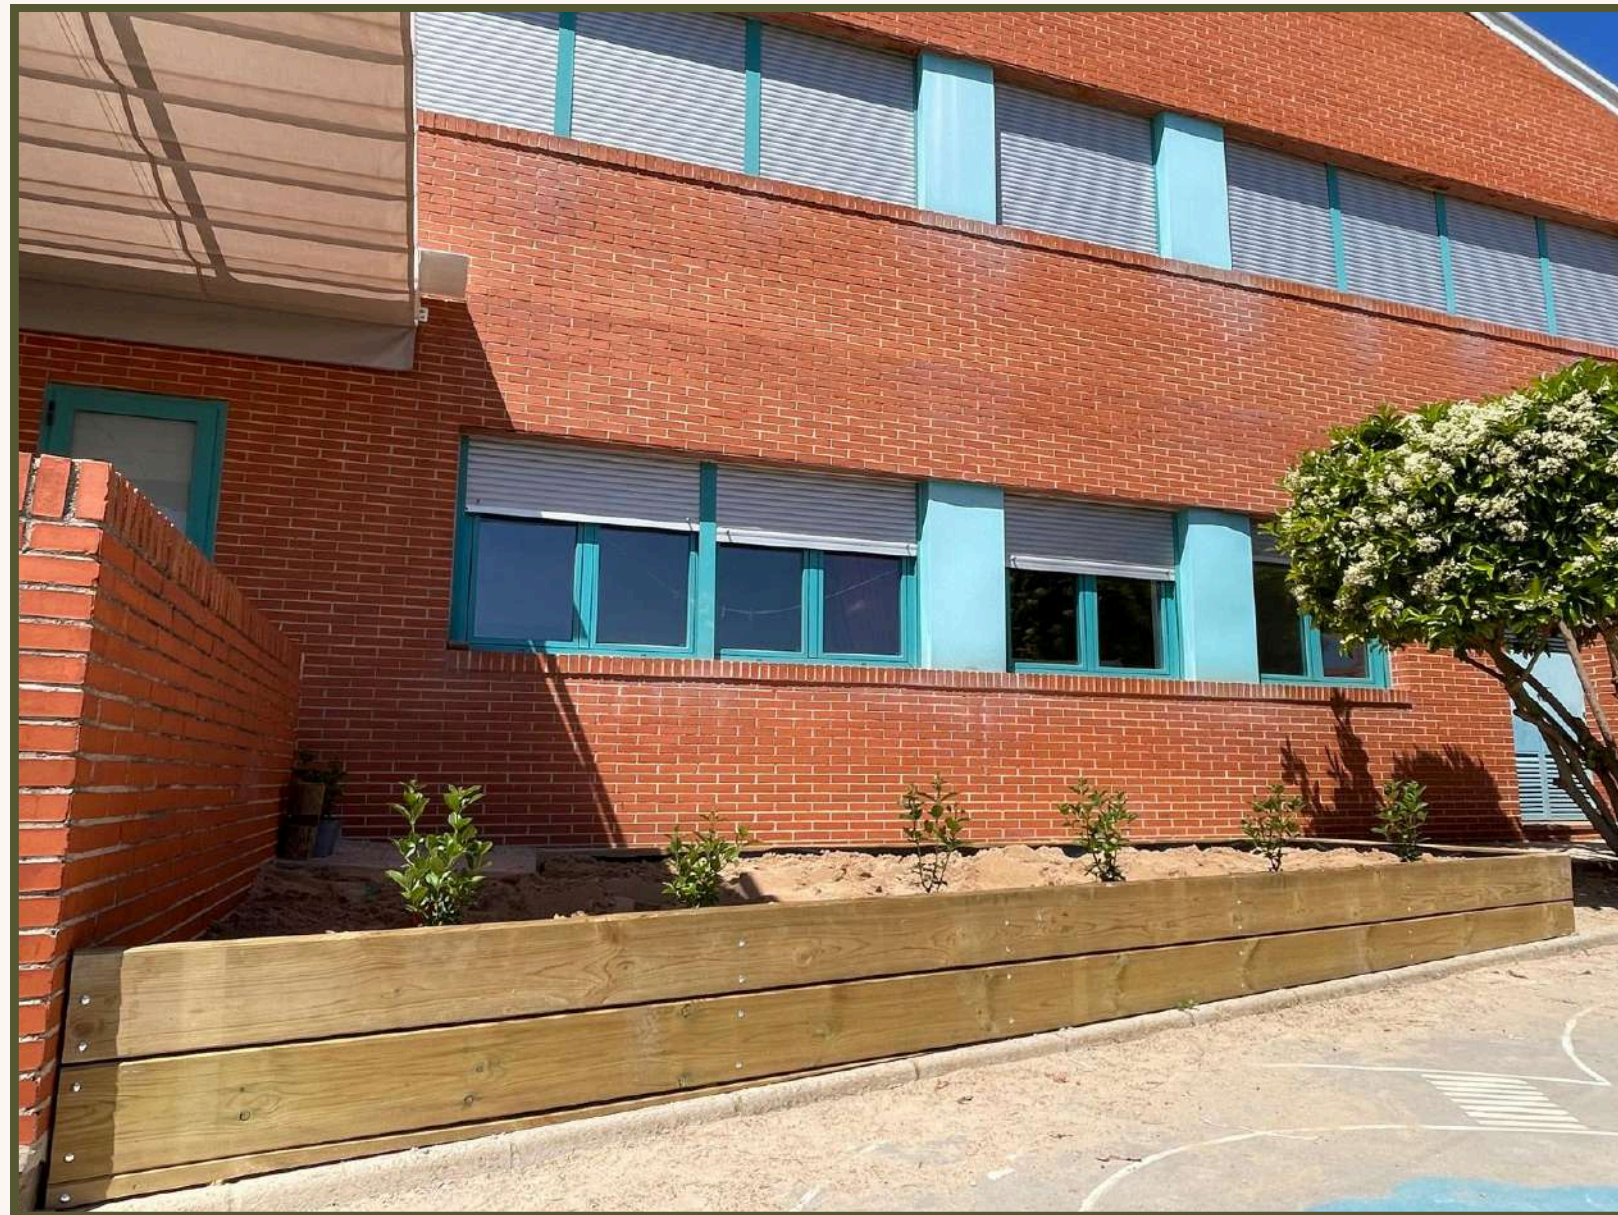

PIIE CEIP DIVINA AURORA