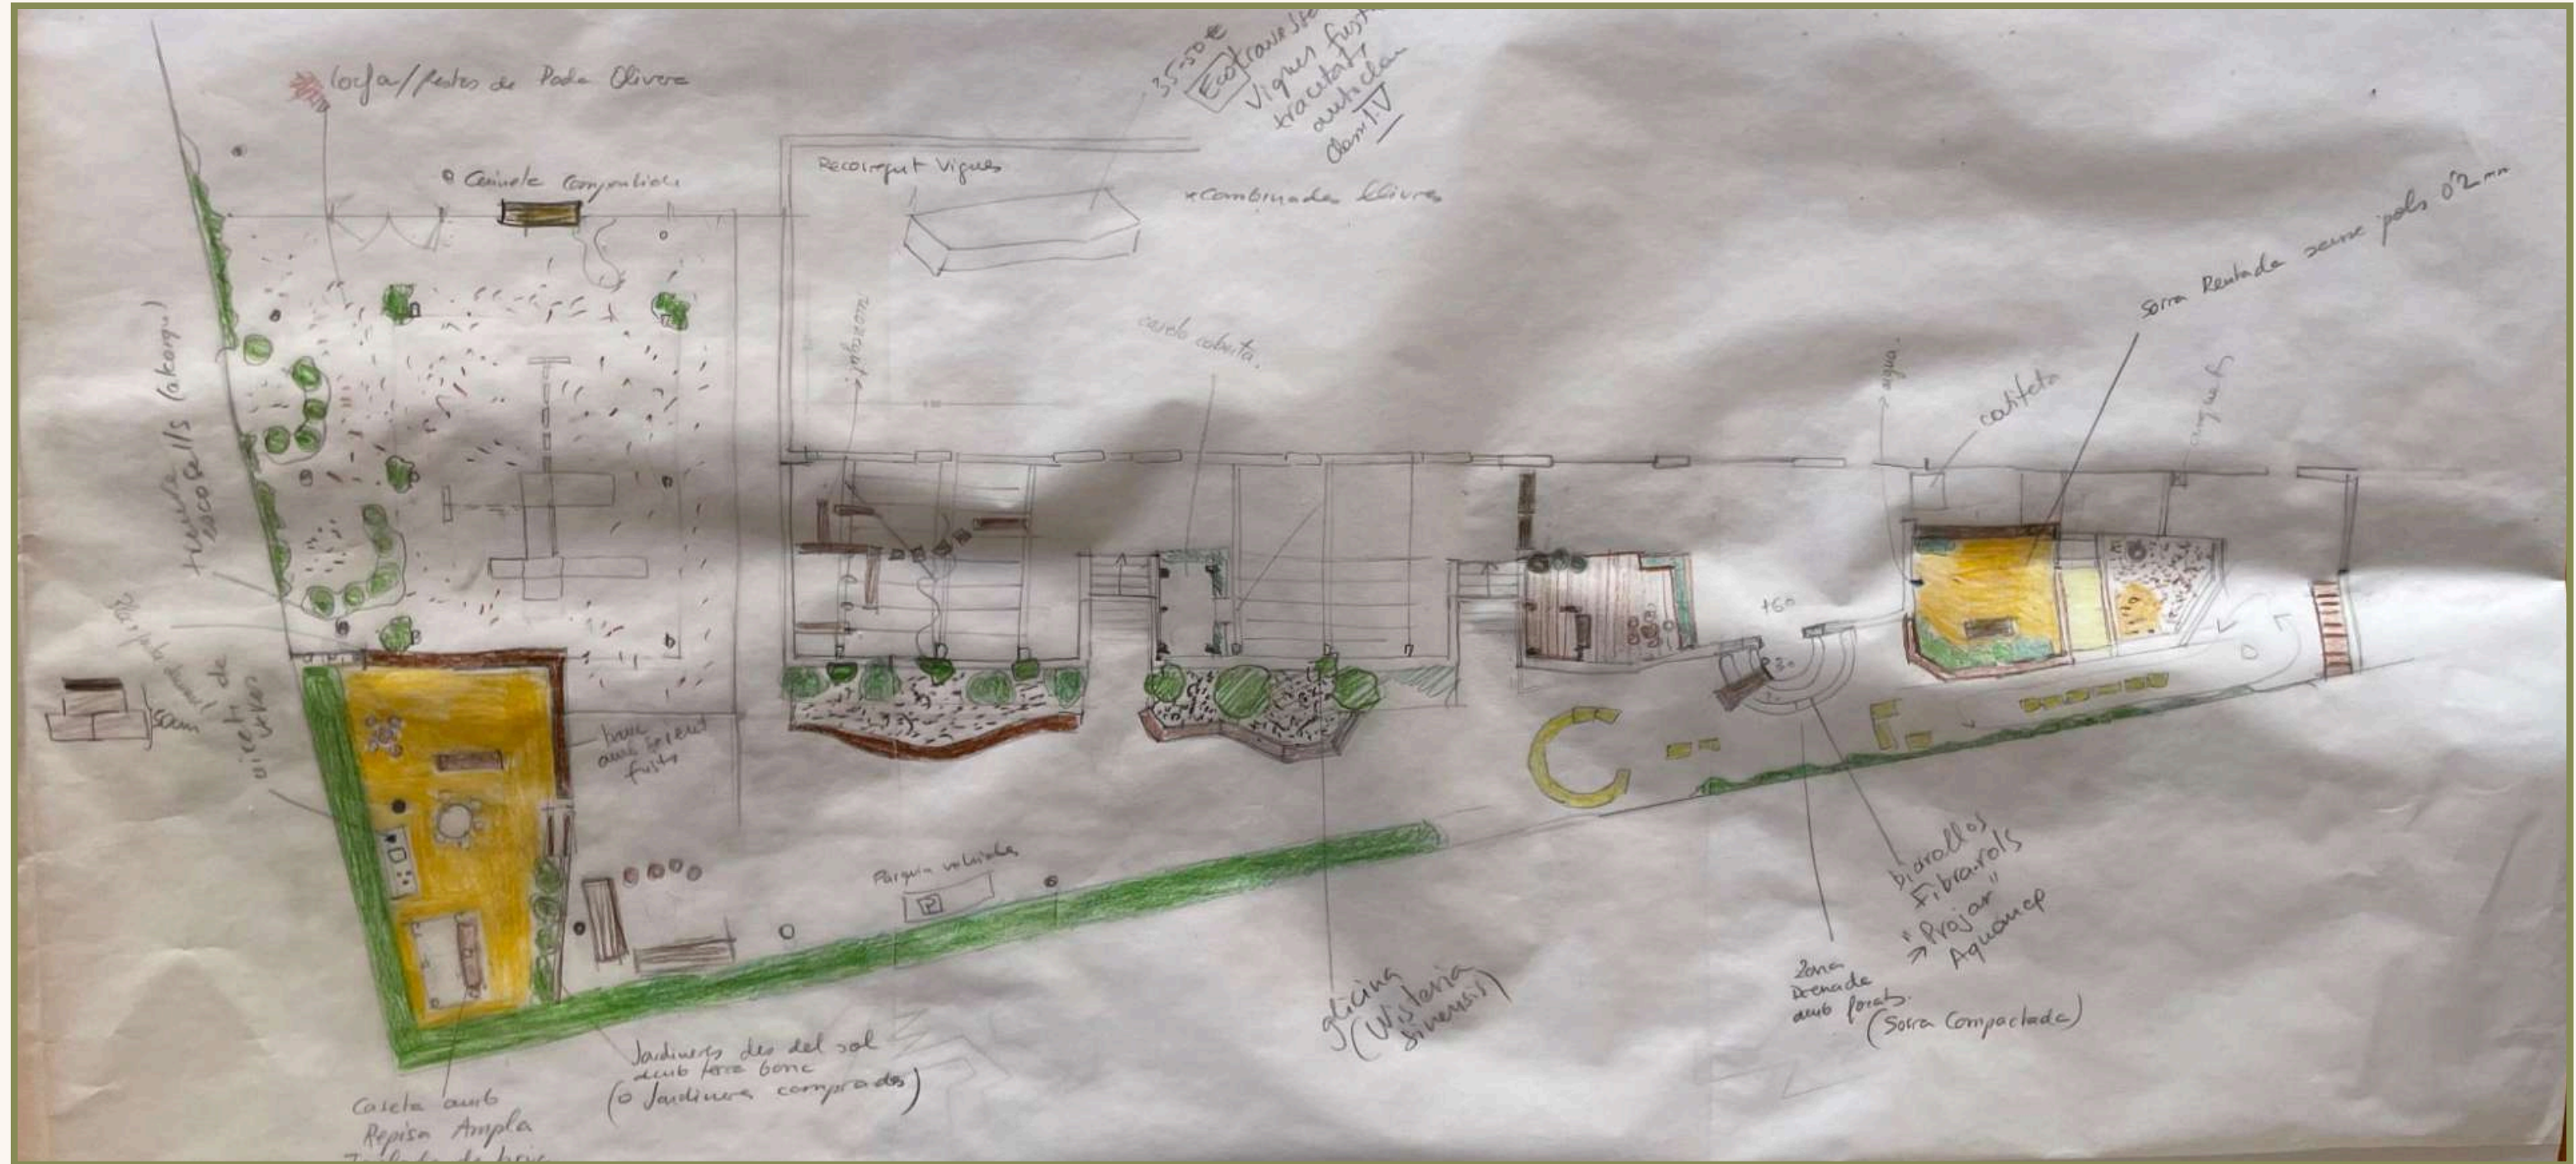

PIE CEIP DIVINA AURORA