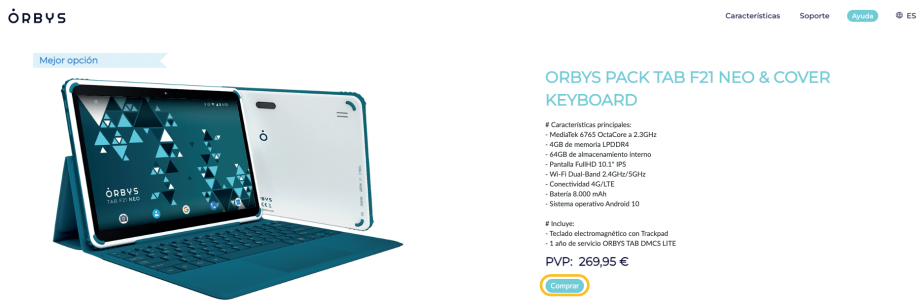

ORBYS PACK TAB F21 NEO & COVER KEY BOARD.

Para poder realizar la compra del pack TAB F21 NEO junto a su funda con teclado deberás de acceder a la tienda online de ORBYS: <https://store.orbys.eu>

Una vez dentro, para empezar con el proceso de compra deberás de seguir los siguientes pasos. Si durante el proceso te surge cualquier cuestión no dudes de contactar con nuestro equipo llamando al 964 24 78 15

Paso 1 : Haz clic en el botón “comprar” del producto ORBYS PACK TAB F21 NEO & COVER KEY y que encontrarás en la página principal para acceder a la página respectiva del producto.

Paso 2 : Una vez dentro de la página del PACK TAB F21 NEO haz clic sobre el botón “Realizar pedido”