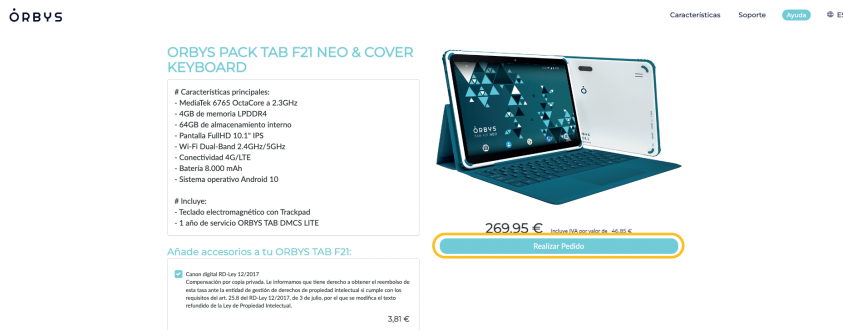

Paso 3 : En este punto, te solicitaremos una serie de información que deberás de cumplimentar para que ORBYS pueda gestionar tu pedido junto al centro educativo.

3.1 Datos de facturación y envío

3.2 Datos del alumno

3.3 Información de envío y pago: Selecciona la forma de pago según tus preferencias y acepta las condiciones de servicio, política y garantía.

Datos de facturación y envío

Nombre

Apellidos

NIF/NIE

Email

Teléfono

Provincia

Localidad

Dirección

[Siguiente](#)

3.1

Datos del alumno

Nombre del alumno

Apellidos del alumno

Expediente/NIA/DNI

Curso

Relación con el alumno

Centro educativo

[Atrás](#) [Siguiente](#)

3.2

Información de envío y pago

Método de pago

Transporte

[Atrás](#) [Confirmar](#)

3.3